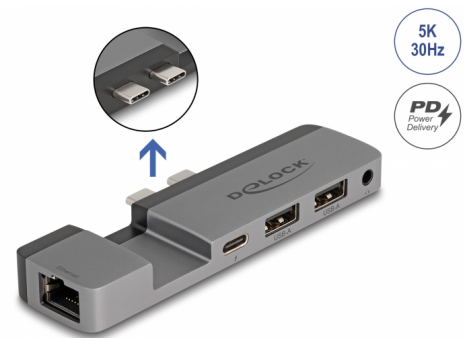

Delock Stacja dokująca do MacBook Pro / MacBook Air Thunderbolt™ 4 o rozdzielczości 5K / 100 W PD / 10 Gbps Hub / LAN / Audio

Opis

Tę stację dokującą firmy Delock można podłączyć do MacBooka Pro dwoma sąsiadującymi ze sobą portami Thunderbolt™ 4. Urządzenie Thunderbolt™ można podłączyć do portu Thunderbolt™ 4 (przejściówka). Dwa wbudowane porty USB Typu-A umożliwiają korzystanie z urządzeń peryferyjnych. Połączenia dla zestawu słuchawkowego i sieci Gigabit uzupełniają funkcje.

Port Thunderbolt™ 4

Wszystkie urządzenia Thunderbolt™, takie jak stacje dokujące, dyski SSD lub monitory, można nadal podłączać do przejściówki Thunderbolt™ 4. Ponadto Thunderbolt™ obsługuje DP Alternate Mode, umożliwiając podłączenie monitorów HDMI, DisplayPort lub DVI za pomocą odpowiednich adapterów. Ten port może być również używany do ładowania MacBooka, ponieważ funkcja Power Delivery (USB PD 3.0) jest również obsługiwana z mocą do 100 watów.

Przeźreń dla MagSafe 3

Stacja dokująca została specjalnie zaprojektowana z przerwą w miejscu, w którym znajduje się port ładowania MagSafe w MacBooku. Dzięki temu zasilacz MagSafe może być nadal używany, nawet jeśli używana jest stacja dokująca Delock w MacBooku.

Numer artykułu 87757

EAN: 4043619877577

Kraj pochodzenia: China

Opakowanie: Retail Box

Szczegóły techniczne

- Złącze:

- 2 x Thunderbolt™ 4 męski
- 1 x Thunderbolt™ 4 żeńskie (przejście)
- 2 x USB 5 Gbps Typ-A żeński
- 1 x Gigabit LAN 10/100/1000 Mbps RJ45 żeńskie
- 1 x zestaw słuchawkowy, 3,5 mm, 4-pin wtyk typu Jack
- Rozdzielczość do 5120 x 2880 @ 30 Hz (w zależności od systemu i podłączonych urządzeń)
- Transfer sygnałów audio i video
- Funkcje: Lustrzane lub rozszerzone
- USB Power Delivery (PD) 3.0
- Moc wyjściowa dla hosta: maks. 100 W
- Metalowa obudowa
- Przestrzeń na złącze ładowania MagSafe 3
- Kolor: szary / czarny
- Wymiary (DxSxW): ok. 108 x 29 x 13 mm