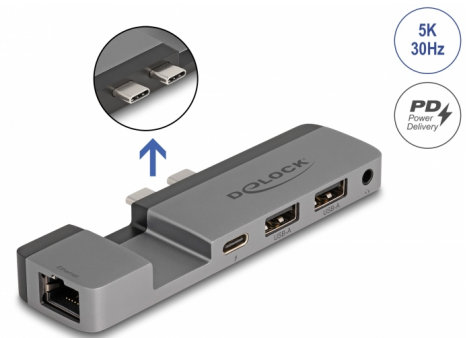

## Περιγραφή

Αυτός ο σταθμός σύνδεσης της Delock μπορεί να συνδεθεί σε ένα MacBook Pro με δύο παρακαείμενες θύρες Thunderbolt™ 4. Μπορεί να συνδεθεί μια συσκευή Thunderbolt™ στη θύρα Thunderbolt™ 4 (διέλευση- pass-through). Δύο ενσωματωμένες θύρες USB Τύπου-A επιτρέπουν τη χρήση των περιφερειακών συσκευών. Συνδέσεις για ακουστικά και δίκτυο Gigabit ολοκληρώνουν τα τεχνικά χαρακτηριστικά του.

### Θύρα Thunderbolt™ 4

Όλες οι συσκευές Thunderbolt™, όπως σταθμοί σύνδεσης, SSD ή οθόνες, μπορούν να συνδεθούν στο Thunderbolt™ 4 με έναν σύνδεσμο διέλευσης -pass-through. Επιπρόσθετα, το Thunderbolt™ υποστηρίζει Λειτουργία Εναλλαγής DP, επιτρέποντας τις οθόνες HDMI, DisplayPort ή DVI να συνδεθούν με κατάλληλους αντάπτορες. Αυτή η θύρα επίσης μπορεί να χρησιμοποιηθεί για φόρτιση του MacBook, εφόσον επίσης υποστηρίζεται η λειτουργία Μεταφοράς Ενέργειας (USB PD 3.0) με έως και 100 watt.

### Κενό για MagSafe 3

Ο σταθμός σύνδεσης είναι ιδιαίτερα σχεδιασμένος με ένα κενό στο σημείο όπου βρίσκεται η θύρα φόρτισης MagSafe στο MacBook. Αυτό επιτρέπει στην παροχή ενέργειας του MagSafe να συνεχίσει να χρησιμοποιείται, ακόμα κι αν χρησιμοποιείται ο σταθμός σύνδεσης Delock στο MacBook.

### Μικρός βοηθός ενίσχυσης

Εξαιτίας των μικρών του διαστάσεων και του σταθερού περιβλήματος, αυτός ο σταθμός σύνδεσης της Delock είναι ιδιαίτερα κατάλληλος για ταξίδια. Μπορεί απλά να τοποθετηθεί στη θήκη με το laptop και να χρησιμοποιηθεί όπως χρειάζεται.