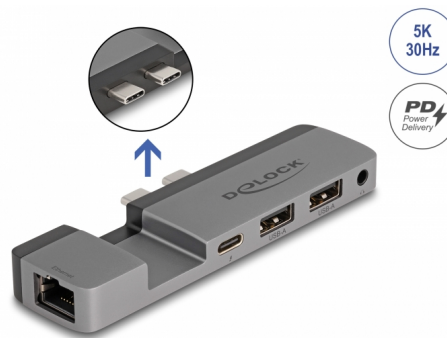

Delock Station d'accueil pour MacBook Pro / MacBook Air Thunderbolt™ 4 avec résolution 5K / 100 W PD / 10 Gbps Hub / LAN / Audio

Description

Cette station d'accueil de Delock peut être connectée à un MacBook avec 2 ports latéraux Thunderbolt™ 4 adjacents. Un appareil Thunderbolt™ peut être connecté au ports Thunderbolt™ 4 (traversant). Deux ports USB Type-A intégrés permettent l'utilisation de périphériques. Des connexions pour écouteurs et réseau Gigaoctet complètent le dispositif.

Ports Thunderbolt™ 4

Tous les appareils Thunderbolt™, comme les stations d'accueil, SSD ou moniteurs, peuvent toujours être connectés au connecteurs traversants Thunderbolt™ 4. De plus, Thunderbolt™ est compatible DP Alternate Mode, permettant à des moniteurs HDMI, DisplayPort ou DVI d'être connectés avec des adaptateurs appropriés. Ce port peut aussi être utilisé pour charger un MacBook, puisque la fonction Power Delivery (USB PD 3.0) est également supportée avec jusqu'à 100 watts.

Intervalle pour MagSafe 3

La station d'accueil est spécialement conçue avec un intervalle au point où le port de chargement MagSafe est située sur le MacBook. Cela permet à l'alimentation électrique de MagSafe de continuer à être utilisée, même si la station d'accueil de Delock sur le MacBook est utilisée.

N° produit 87757

EAN: 4043619877577

Pays d'origine: China

Emballage: Retail Box

Détails techniques

- Connecteurs :
 - 2 x Thunderbolt™ 4 mâle
 - 1 x Thunderbolt™ 4 femelle (intercommunication)
 - 2 x USB 5 Gbps Type-A femelle
 - 1 x Gigabit LAN 10/100/1000 Mbps LAN RJ45 femelle
 - 1 x prise casque 3,5 mm 4 broches
- Résolution jusqu'à 5120 x 2880 @ 30 Hz (selon le système et le matériel connecté)
- Transfert de signaux audio et vidéo
- Fonctions : Miroir ou étendue
- USB Power Delivery (PD) 3.0
- Sortie d'alimentation pour l'hôte : 100 W max.
- Boîtier métallique
- Intervalle pour connecteur de chargement MagSafe 3
- Couleur : gris / noir
- Dimensions (LxlxH) : env. 108 x 29 x 13 mm