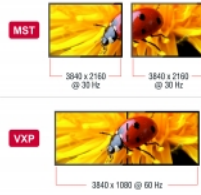

Delock Splitter USB Type-C™ (DP Alt Mode) până la 2 x HDMI MST / VXP

Descriere scurta

Acest splitter de la Delock este potrivit pentru conectarea a două monitoare HDMI la un computer cu interfață USB-C™ și DisplayPort cu mod alternativ de suport. Două monitoare pot fi operate simultan la ieșiri.

Notă

Un singur monitor extern suplimentar poate fi conectat la dispozitivele MacBook cu chipset M1.

Specification

- Conectori:
Intrare: 1 x USB Type-C™ tată
Ieșire: 2 x HDMI-A mamă
- Chipset: VMM5200
- DisplayPort 1.4 specificație
- High Speed HDMI, 3D și HDCP 1.4 / HDCP 2.2
- Acceptă HDR
- Rezoluție maximă (în funcție de sistem și de echipamentele hardware conectate):
DisplayPort 1.1 sau 1.2, Single-Stream Transport (SST):
până la 3840 x 1080 la 60 Hz (VXP)
DisplayPort 1.2 Multi-Stream Transport (MST):
până la 2560 x 1440 la 60 Hz sau 3840 x 2160 la 30 Hz (oglină sau extins)
- Convertor activ, hub Single- / Multi-Stream Transport (SST / MST)
- Transfer al semnalelor audio și video
- Magistrală USB alimentată
- Culoare: negru
- Lungime cablu, inclusiv conectori: cca. 20 cm
- Dimensiunii (LxlxÎ): aprox. 61 x 49 x 12 mm

- Splitter USB-C™ (DP Alt Mode)
- Manual de utilizare

Nr. 87755

EAN: 4043619877553

Țara de origine: China

Pachet: Retail Box

Imagini

General	
Specification:	DisplayPort 1.4
Supported operating system:	Mac OS 10.14.5 or above Windows 10 32-bit Windows 10 64-bit
Interface	
Output:	2 x HDMI-A cu 19 pini mamă
Input:	1 x USB Type-C™ male
Technical characteristics	
Maximum screen resolution:	3840 x 2160 @ 30 Hz
Physical characteristics	
Carcasa uloare:	negru
Material carcasă:	Plastic
Cable length incl. connector:	25 cm
Lungime:	61 mm
Width:	49 mm
Height:	11 mm