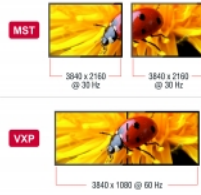

Delock Splitter USB Type-C™ (DP Alt Mode) per 2 x HDMI MST / VXP

Descrizione

Questo splitter Delock è adatto per il collegamento di due monitor HDMI a un computer con modalità di supporto alternata con interfaccia USB-C™ e DisplayPort. Nelle uscite si possono utilizzare due monitor contemporaneamente.

- Splitter USB-C™ (DP Alt Mode)
- Manuale utente

Articolo n. 87755

EAN: 4043619877553

Paese di origine: China

Pacchetto: Retail Box

Immagini

General	
Specification:	DisplayPort 1.4
Supported operating system:	Mac OS 10.14.5 or above Windows 10 32-bit Windows 10 64-bit
Interface	
Output:	2 x HDMI-A a 19 pin femmina
Input:	1 x USB Type-C™ male
Technical characteristics	
Maximum screen resolution:	3840 x 2160 @ 30 Hz
Physical characteristics	
Custodia colore:	nero
Materiale custodia:	Plastica
Cable length incl. connector:	25 cm
Lunghezza:	61 mm
Width:	49 mm
Height:	11 mm