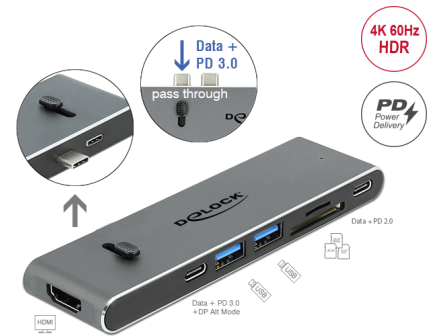

USB Type-C™ átmenő funkció

A két USB-C™ aljzat egyikébe csatlakoztatva van a behelyezhető USB-C™ csatlakozó. Ez azt jelenti, hogy a meghosszabbítások (MacBook használatakor) az USB-C™ aljzat (átmenő funkció) biztosítja az USB-C™ interfész teljes funkcióját. Ez a port képes 10 Gbps sebességű adatátvitelre, az eszköz feltöltésére (PD 3.0), vagy csatlakoztathat egy másik monitort akár 4K 60 Hz felbontásig. Ezen felül, mint az MST esetében, két további monitor is működtethető egymástól függetlenül (kiterjesztett kijelző).

Ha a dokkoló állomást csak egy USB Type-C™ porttal üzemelteti, akkor az USB-C™ (átmenő) aljzatnak nincs funkciója.

Beépített kártyaolvasó

Ezen kívül a beépített kártyaolvasóval rendelkező dokkoló egység az SD típusú és a Micro SD nyíláson keresztül bővíti a mobil eszközöket az USB Type-C™ kapcsolaton keresztül.

Az USB tápellátást (USB PD 3.0) akár 100 wattig is támogatja

A dokkolóállomás rendelkezik egy USB Type-C™ tápellátási porttal a laptop vagy a tablet áramellátásának csatlakoztatásához. A dokkolóállomás tápegység nélkül is használható.

Kicsi tartós segítő

Kis mérete és erős borítása miatt, ez a Delock dokkoló különösen megfelelő utazás közbeni használatra. Egyszerűen a lappal együtt csomagolható és szükség esetén alkalmazható.

Tételszám 87752

EAN: 4043619877522

Származási hely: China

Csomag: Retail Box