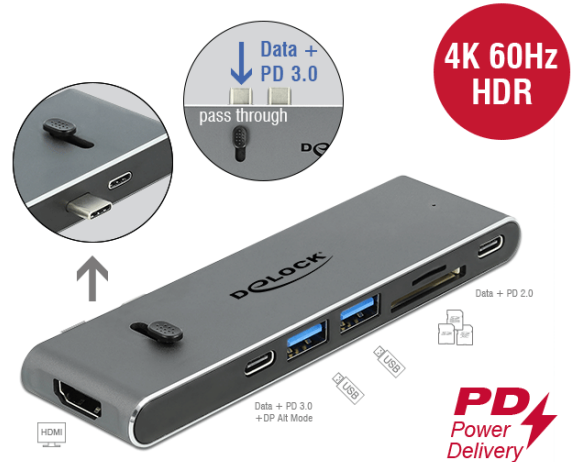

USB Type-C™ átmenő funkció

A két USB-C™ aljzat egyikébe csatlakoztatva van a behelyezhető USB-C™ csatlakozó. Ez azt jelenti, hogy a meghosszabbításkor (MacBook használatkor) az USB-C™ aljzat (átmenő funkció) biztosítja az USB-C™ interfész teljes funkcióját. Ez a port képes 10 Gbps sebességű adatátvitelre, az eszköz feltöltésére (PD 3.0), vagy csatlakoztathat egy másik monitort akár 4K 60 Hz felbontásig. Ezen felül, mint az MST esetében, két további monitor is működtethető egymástól függetlenül (kiterjesztett kijelző).

Ha a dokkoló állomást csak egy USB Type-C™ porttal üzemelteti, akkor az USB-C™ (átmenő) aljzatnak nincs funkciója.

Beépített kártyaolvasó

Ezen kívül a beépített kártyaolvasóval rendelkező dokkoló egység az SD típusú és a Micro SD nyíláson keresztül bővíti a mobil eszközöket az USB Type-C™ kapcsolaton keresztül.

Az USB tápellátást (USB PD 3.0) akár 100 wattig is támogatja

A dokkolóállomás rendelkezik egy USB Type-C™ tápellátási porttal a laptop vagy a tablet áramellátásának csatlakoztatásához. A dokkolóállomás tápegység nélkül is használható.

Kicsi tartós segítő

Kis mérete és erős borítása miatt, ez a Delock dokkoló különösen megfelelő utazás közbeni használatra. Egyszerűen a lappal együtt csomagolható és szükség esetén alkalmazható.

Műszaki adatok

- Csatlakozó:
  - 2 x USB Type-C™ dugó
  - 1 x HDMI-A hüvely
  - 2 x SuperSpeed USB (USB 3.2 Gen 1) A-típusú hüvely
  - 1 x SuperSpeed USB (USB 3.2 Gen 1) USB Type-C™ hüvely PD 2.0
  - 1 x SuperSpeed USB (USB 3.2 Gen 1) USB Type-C™ hüvely PD 3.0 (pass through funkció)
  - 1 x SD-nyílás
  - 1 x Micro SD-nyílás
- Felbontás:
  - HDMI akár 3840 x 2160 @ 30 Hz
  - USB-C™ DP Alt Mode akár 3840 x 2160 @ 60 Hz (pass through funkció)

Tételszám 87752

EAN: 4043619877522

Származási hely: China

Csomag: • Retail Box