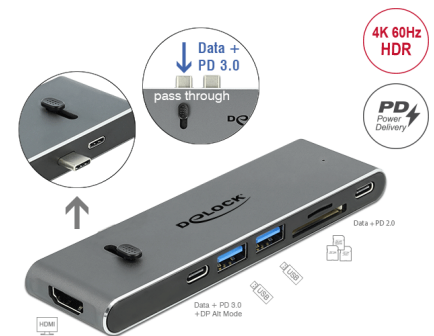

USB Type-C™ pass-through

Ett av två USB-C™ hona-uttag är kopplade till den införbara USB-C™-pluggen. Detta innebär att när den utökas (t.ex. när den används med en MacBook) kommer USB-C™ hona-uttaget (pass-through) att tillhandahålla full funktion som ett USB-C™-uttag. Uttaget kan överdata vid 10 Gpbs, ladda en enhet (PD 3.0) eller ansluta ytterligare en skärm med en upplösning på upp till 4K 60 Hz. Dessutom, liksom med MST, kan ytterligare två skärmar användas oberoende av varandra (utökad visning).

Om dockningsstationen endast används med ett USB Type-C™-uttag kommer USB-C™ (pass-through) hona-uttaget inte ha någon funktion.

Integrerad kortläsare

Dessutom utökar dockningsstationen med integrerade kortläsare mobila enheter med ett SD- och ett Micro SD-uttag via USB Type-C™-anslutningen.

USB-strömförsörjning (USB PD 3.0) stödjer upp till 100 watt

Dockningsstationen har ett USB Type-C™-strömförsörjningsuttag för att ansluta strömförsörjningen på den bärbara datorn eller surfplattan för laddning. Dockningsstationen kan även användas utan en strömförsörjning.

Liten och stabil stödustrustning

Tack vare dess nätta storlek och stabila hölje passar

Artikelnummer 87752

EAN: 4043619877522

Ursprungsland: China

Paket: Retail Box