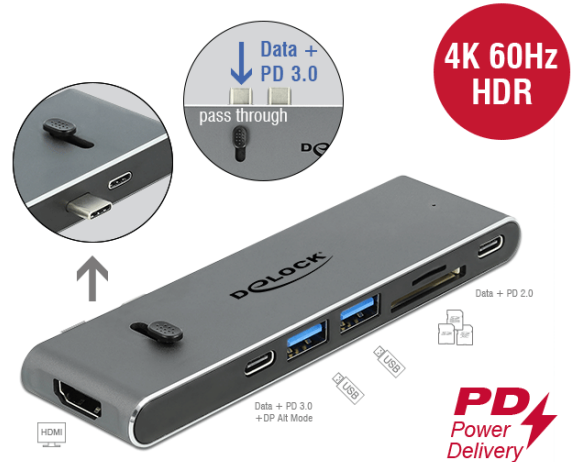

USB Type-C™ pass-through

Ett av två USB-C™ hona-uttag är kopplade till den införbara USB-C™-pluggen. Detta innebär att när den utökas (t.ex. när den används med en MacBook) kommer USB-C™ hona-uttaget (pass-through) att tillhandahålla full funktion som ett USB-C™-uttag. Uttaget kan överdata vid 10 Gbps, ladda en enhet (PD 3.0) eller ansluta ytterligare en skärm med en upplösning på upp till 4K 60 Hz. Dessutom, liksom med MST, kan ytterligare två skärmar användas oberoende av varandra (utökad visning).

Om dockningsstationen endast används med ett USB Type-C™-uttag kommer USB-C™ (pass-through) hona-uttaget inte ha någon funktion.

Integrerad kortläsare

Dessutom utökar dockningsstationen med integrerade kortläsare mobila enheter med ett SD- och ett Micro SD-uttag via USB Type-C™-anslutningen.

USB-strömförsörjning (USB PD 3.0) stödjer upp till 100 watt

Dockningsstationen har ett USB Type-C™-strömförsörjningsuttag för att ansluta strömförsörjningen på den bärbara datorn eller surfplattan för laddning. Dockningsstationen kan även användas utan en strömförsörjning.

Liten och stabil stödutrustning

Tack vare dess nätta storlek och stabila hölje passar dockningsstationen från Delock perfekt för resor. Den kan enkelt packas ned i en väska tillsammans med en bärbar dator och användas vid behov.

Specifikationer

- Anslutning:
  - 2 x USB Type-C™ hane
  - 1 x HDMI-A hona
  - 2 x SuperSpeed USB (USB 3.2 Gen 1) Typ-A hona
  - 1 x SuperSpeed USB (USB 3.2 Gen 1) USB Type-C™ hona PD 2.0
  - 1 x SuperSpeed USB (USB 3.2 Gen 1) USB Type-C™ hona PD 3.0 (genommatning)
  - 1 x SD-kortplats
  - 1 x Micro SD-kortplats
- Upplösning:
  - HDMI upp till 3840 x 2160 @ 30 Hz
  - USB-C™ DP Alt Mode upp till 3840 x 2160 @ 60 Hz (genommatning) (beroende på systemet och ansluten maskinvara)
- Överför ljud- och videosignaler
- Stödjer HDR

Artikelnummer 87752

EAN: 4043619877522

Ursprungsland: China

Paket: • Retail Box