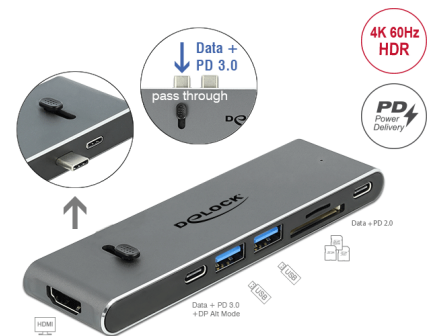

# Delock Stație de Andocare Dublă USB Type-C™ cu HDMI / USB 3.2 / SD / PD 3.0

## Descriere scurta

Această stație de andocare de la Delock poate fi conectată la un MacBook cu două porturi adiacente Thunderbolt™ 3, de exemplu: MacBook Pro. De asemenea, este posibil să introduceți unul dintre cele două mufe USB-C™ în carcasă, astfel încât stația de andocare să poată fi conectată și la alte dispozitive, cum ar fi un smartphone, tabletă sau laptop. Un monitor cu 4K 30 Hz poate fi operat la portul de ieșire HDMI. Un port încorporat USB Type-C™ și două porturi USB Tip-A permit utilizarea perifericelor.

### Cititor de carduri integrat

În plus, stația de andocare cu cititor de carduri integrat extinde dispozitivele mobile printr-un SD și un slot Micro SD prin conexiunea USB Type-C™.

### Livrarea sursei USB (USB PD 3.0) acceptă până la 100 wați

Stația de andocare are un port USB Type-C™ de alimentare pentru conectarea sursei de alimentare a laptopului sau a tabletei pentru încărcare. Stația de andocare poate fi utilizată și fără alimentarea cu energie electrică.