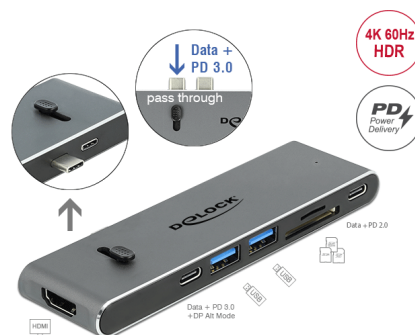

Delock Priključna stanica Dual USB Type-C™ s HDMI / USB 3.2 / SD / PD 3.0

Opis

Ova priključna stanica tvrtke Delock može se spojiti na MacBook preko dva susjedna Thunderbolt™ 3 ulaza, npr. MacBook Pro. Također se može umetnuti jedan od dva USB-C™ utikača u kućište kako bi se priključna stanica mogla spojiti na druge uređaje kao što su pametni telefon, tablet ili prijenosno računalo. Jedan monitor od 4K 30 Hz može se spojiti na HDMI izlazni priključak. Jednom ugrađena USB Type-C™ priključka i dva USB Tip-A priključka omogućavaju primjenu perifernih uređaja.

Prolaz USB Type-C™

Jedan od dva USB-C™ ženska ulaza spojen je na USB-C™ utikač koji se može umetnuti. To znači da kada se proširi (kada se koristi s računalom MacBook), USB-C™ ženski ulaz (prolaz) pruža punu funkcionalnost sučelja USB-C™. Ovaj ulaz može prenositi podatke brzinom od 10 Gbps, puniti uređaj (PD 3.0) ili spojiti drugi monitor rezolucije do 4K 60 Hz. Osim toga, kao kod MST-a, dva dodatna monitora mogu se koristiti zasebno (prošireni zaslon).

Ako se priključna stanica koristi samo s jednim USB Type-C™ ulazom, USB-C™ (prolaz) ženski ulaz neće funkcionirati.

Integrirani čitač kartice

Osim toga, priključna stanica s integriranim čitačem kartice nadograđuje mobilne uređaje SD i Micro SD utorom preko USB Type-C™ priključka.

Mali ali snažan pomoćnik

Zbog svojih malih dimenzija i čvrstog kućišta, ova Delock'ova priključna stanica posebno je prikladna za putovanja. Lako se može zapakirati u torbu s prijenosnim računalom i koristiti na željeni način.