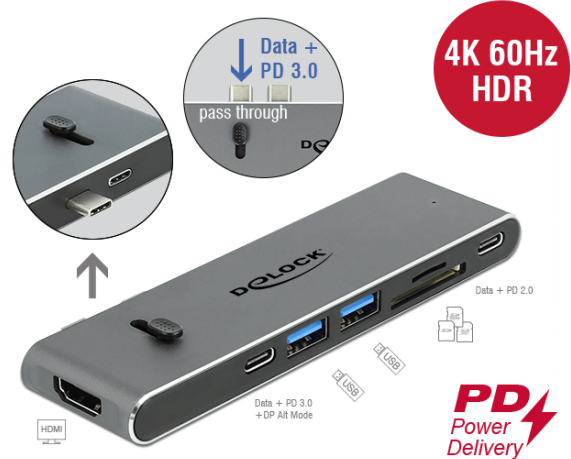

Delock Priključna stanica Dual USB Type-C™ s HDMI / USB 3.2 / SD / PD 3.0

Opis

Ova priključna stanica tvrtke Delock može se spojiti na MacBook preko dva susjedna Thunderbolt™ 3 ulaza, npr. MacBook Pro. Također se može umetnuti jedan od dva USB-C™ utikača u kućište kako bi se priključna stanica mogla spojiti na druge uređaje kao što su pametni telefon, tablet ili prijenosno računalo. Jedan monitor od 4K 30 Hz može se spojiti na HDMI izlazni priključak. Jednom ugrađena USB Type-C™ priključka i dva USB Tip-A priključka omogućavaju primjenu perifernih uređaja.

Prolaz USB Type-C™

Jedan od dva USB-C™ ženske ulaza spojen je na USB-C™ utikač koji se može umetnuti. To znači da kada se proširi (kada se koristi s računalom MacBook), USB-C™ ženski ulaz (prolaz) pruža punu funkcionalnost sučelja USB-C™. Ovaj ulaz može prenositi podatke brzinom od 10 Gbps, puniti uređaj (PD 3.0) ili spojiti drugi monitor rezolucije do 4K 60 Hz. Osim toga, kao kod MST-a, dva dodatna monitora mogu se koristiti zasebno (prošireni zaslon).

Ako se priključna stanica koristi samo s jednim USB Type-C™ ulazom, USB-C™ (prolaz) ženski ulaz neće funkcionirati.

Integrirani čitač kartice

Osim toga, priključna stanica s integriranim čitačem kartice nadograđuje mobilne uređaje SD i Micro SD utorom preko USB Type-C™ priključka.

Mali ali snažan pomoćnik

Zbog svojih malih dimenzija i čvrstog kućišta, ova Delock'ova priključna stanica posebno je prikladna za putovanja. Lako se može zapakirati u torbu s prijenosnim računalom i koristiti na željeni način.