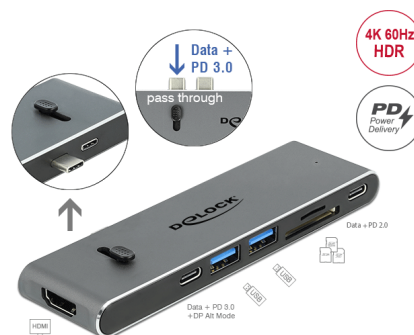

# Delock Priključna stanica Dual USB Type-C™ s HDMI / USB 3.2 / SD / PD 3.0

## Opis

Ova priključna stanica tvrtke Delock može se spojiti na MacBook preko dva susjedna Thunderbolt™ 3 ulaza, npr. MacBook Pro. Također se može umetnuti jedan od dva USB-C™ utikača u kućište kako bi se priključna stanica mogla spojiti na druge uređaje kao što su pametni telefon, tablet ili prijenosno računalo. Jedan monitor od 4K 30 Hz može se spojiti na HDMI izlazni priključak. Jednom ugrađena USB Type-C™ priključka i dva USB Tip-A priključka omogućavaju primjenu perifernih uređaja.

### Integrirani čitač kartice

Osim toga, priključna stanica s integriranim čitačem kartice nadograđuje mobilne uređaje SD i Micro SD utorom preko USB Type-C™ priključka.

### Mali ali snažan pomoćnik

Zbog svojih malih dimenzija i čvrstog kućišta, ova Delock'ova priključna stanica posebno je prikladna za putovanja. Lako se može zapakirati u torbu s prijenosnim računalom i koristiti na željeni način.