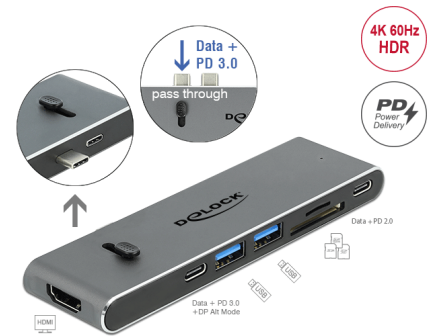

USB Type-C™ διέλευσης (pass-through)

Μία από τις δύο θηλυκές θύρες USB-C™ είναι συνδεδεμένη στην εισαγόμενη υποδοχή USB-C™. Αυτό σημαίνει πως όταν επεκτείνεται (κατά τη χρήση με ένα MacBook), η θηλυκή θύρα USB-C™ (pass-through) παρέχει την πλήρη λειτουργία της διεπαφής USB-C™. Αυτή η θύρα μπορεί να μεταδώσει δεδομένα στα 10 Gbps, να φορτίσει τη συσκευή (PD 3.0), ή να συνδέσει άλλη οθόνη με ανάλυση έως και 4K 60 Hz. Επιπρόσθετα, όπως με το MST, δύο επιπρόσθετες οθόνες μπορούν να λειτουργήσουν ανεξάρτητα η μια από την άλλη (διευρυμένη προβολή).

ΑΝ ο σταθμός σύνδεσης λειτουργεί μόνο με μια θύρα USB Type-C™, η θηλυκή θύρα USB-C™ (pass-through) δε λειτουργεί.

Ενσωματωμένος Καρταναγνώστης

Επιπρόσθετα, ο σταθμός σύνδεσης με τον ενσωματωμένο καρταναγνώστη επεκτείνει κινητές συσκευές με μια υποδοχή SD και μια υποδοχή Micro SD μέσω της σύνδεσης USB Type-C™.

USB Μεταφοράς Ενέργειας (USB PD 3.0) με υποστήριξη έως και 100 watt

Ο σταθμός σύνδεσης διαθέτει μια θύρα USB Type-C™ Μεταφοράς Ενέργειας για σύνδεση της παροχής ενέργειας του laptop ή του tablet για φόρτιση. Ο σταθμός σύνδεσης μπορεί να χρησιμοποιηθεί χωρίς παροχή ενέργειας.

Μικρός βοηθός ενίσχυσης

Αρ. προϊόντος 87752

EAN: 4043619877522

Χώρα προέλευσης: China

Συσκευασία: Retail Box