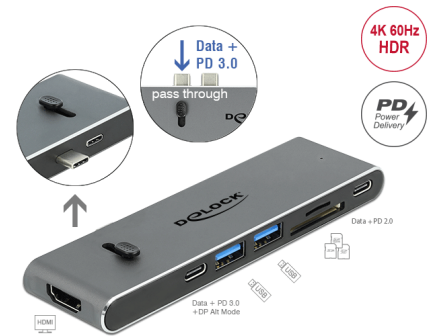

Delock Σταθμός Σύνδεσης Διπλού USB Type-C™ με HDMI / USB 3.2 / SD / PD 3.0

Περιγραφή

Αυτός ο σταθμός σύνδεσης της Delock μπορεί να συνδεθεί σε ένα MacBook με δύο παρακαίμενες θύρες Thunderbolt™ 3, π.χ. το MacBook Pro. Είναι επίσης δυνατή η εισαγωγή μιας από τις δύο υποδοχές USB-C™ στο περίβλημα, ώστε ο σταθμός σύνδεσης να μπορεί να συνδεθεί σε άλλες συσκευές όπως ένα smartphone, tablet ή laptop. Στη θύρα εξόδου HDMI μπορεί να λειτουργήσει μια οθόνη με 4K 30 Hz. Μια ενσωματωμένη θύρα USB Type-C™ και δύο θύρες USB τύπου-A επιτρέπουν τη χρήση των περιφερειακών.

USB Type-C™ διέλευσης (pass-through)

Μία από τις δύο θηλυκές θύρες USB-C™ είναι συνδεδεμένη στην εισαγόμενη υποδοχή USB-C™. Αυτό σημαίνει πως όταν επεκτείνεται (κατά τη χρήση με ένα MacBook), η θηλυκή θύρα USB-C™ (pass-through) παρέχει την πλήρη λειτουργία της διεπαφής USB-C™. Αυτή η θύρα μπορεί να μεταδώσει δεδομένα στα 10 Gbps, να φορτίσει τη συσκευή (PD 3.0), ή να συνδέσει άλλη οθόνη με ανάλυση έως και 4K 60 Hz. Επιπρόσθετα, όπως με το MST, δύο επιπρόσθετες οθόνες μπορούν να λειτουργήσουν ανεξάρτητα η μια από την άλλη (διευρυμένη προβολή).

ΑΝ ο σταθμός σύνδεσης λειτουργεί μόνο με μια θύρα USB Type-C™, η θηλυκή θύρα USB-C™ (pass-through) δε λειτουργεί.

Ενσωματωμένος Καρταναγνώστης

Επιπρόσθετα, ο σταθμός σύνδεσης με τον ενσωματωμένο καρταναγνώστη επεκτείνει κινητές συσκευές με μια υποδοχή SD και μια υποδοχή Micro SD μέσω της σύνδεσης USB Type-C™.

Μικρός βοηθός ενίσχυσης

Αρ. προϊόντος 87752

EAN: 4043619877522

Χώρα προέλευσης: China

Συσκευασία: Retail Box

Εξαιτίας των μικρών του διατάσεων και του ενισχυμένου περιβλήματος, αυτός ο σταθμός σύνδεσης της Delock είναι ειδικά κατάλληλος για ταξίδια. Μπορεί απλά να μετακινηθεί με την τσάντα του laptop και να χρησιμοποιηθεί όταν χρειαστεί.