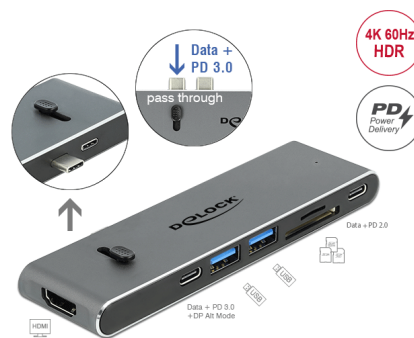

Delock Dokovací stanice s duálním USB Type-C™ s HDMI / USB 3.2 / SD / PD 3.0

Popis

Tuto dokovací stanici značky Delock lze pomocí dvou přiléhajících portů Thunderbolt™ 3 připojit k počítači MacBook, například k MacBook Pro. Dále je možné vložit do krytu jednu ze dvou zástrček USB-C™, aby bylo možno dokovací stanici připojit k jiným zařízením, jako jsou smartphon, tablet nebo laptop. Na výstupním portu HDMI lze provozovat jeden monitor s rozlišením 4K a frekvencí 30 Hz. Jeden integrovaný port USB Type-C™ a dva porty USB Typ-A umožňují využívání periferních zařízení.

Je-li dokovací stanice provozována jen s jedním portem USB Type-C™, pak zásuvkový port USB-C™ (propustný) nemá žádnou funkci.

Integrovaná čtečka karet

Kromě toho dokovací stanice s integrovanou čtečkou karet rozšiřuje mobilní zařízení o jeden slot pro kartu SD a Micro SD prostřednictvím připojení USB Type-C™.

Podpora napájení USB Power Delivery (USB PD 3.0) s výkonem až 100 W

Doková stanice má napájecí port USB Type-C™ Power Delivery k připojení napájecího zdroje laptopu nebo tabletu za účelem nabíjení. Dokovou stanici lze používat i bez zdroje napájení.

Malý odolný pomocník

Vzhledem k malým rozměrům a pevnému krytu je tato dokovací stanice Delock obzvlášť vhodná na cesty. Lze ji prostě vložit do tašky

Číslo produktu 87752

EAN: 4043619877522

Země původu: China