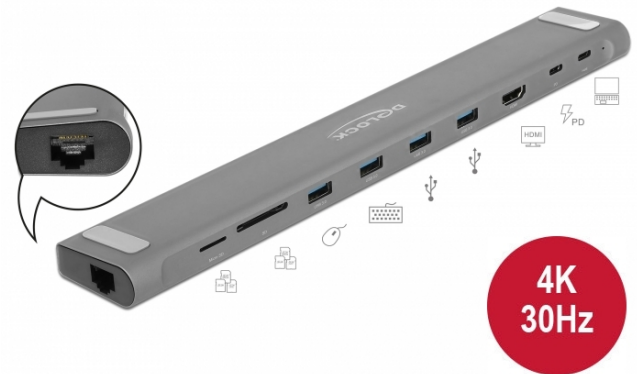

Delock USB Type-C™ Smal dockningsstation 4K - HDMI / USB 3.0 / LAN / SD / PD 3.0

Beskrivning

Denna dockningsstation från Delock kan anslutas till en dator med en USB-C™ DP Alt-läge- eller Thunderbolt™ 3-port och ger en mängd olika gränssnitt. En skärm kan användas från HDMI-anslutningen. Fyra inbyggda USB-portar gör det möjligt att använda kringutrustning, och anslutningar för SD och Micro SD-kort, Gigabit-nätverk samt SD-kortläsare kompletterar utrustningen.

USB-strömförsörjning (USB PD 3.0) stödjer upp till 60 watt

Dockningsstationen har en USB Type-C™-kraftöverföringsport. Om porten är ansluten till en värdenhet, t.ex. en MacBook, kommer den att laddas med upp till 60 watt vid drift.

Användning under bärbar dator

Tack vare sin långsträckta form och hölje av metall passar dockningsstationen perfekt för användning under en bärbar dator, t.ex. en MacBook. Den ökade lutningsgraden på den bärbara datorn ger en bättre komfort vid arbete och underlättar för bättre kylning av den bärbara datorn.

Notera

När flera minnen används vid USB-portarna bör en laddare anslutas till USB Type-C™ PD-porten.

Specifikationer

- Anslutning:
 - 1 x SuperSpeed USB (USB 3.2 Gen 1) USB Type-C™ hona >
 - 1 x USB Type-C™ hona (strömförsörjning)
 - 4 x USB 3.0 Typ-A hona
 - 1 x HDMI-A hona
 - 1 x Gigabit LAN 10/100/1000 Mbps RJ45 hona
 - 1 x SD / SDHC / SDXC / MMC-kortplats
 - 1 x Micro SD / SDHC / SDXC-kortplats
- Upplösning upp till: 3840 x 2160 @ 30 Hz (beroende på systemet och ansluten maskinvara)
- Överför ljud- och videosignaler
- Det kan användas med två minneskort samtidigt
- Data kan utbytas direkt mellan två anslutna minneskort
- USB Power Delivery (PD) 3.0
- Stödjer HDCP 1.4
- Uteffekt för värd: max. 60 W
- 1 x LED-indikatorer
- Metallchassi
- Färg: grå
- Mått (LxBxH): ca 282 x 41 x 16 mm