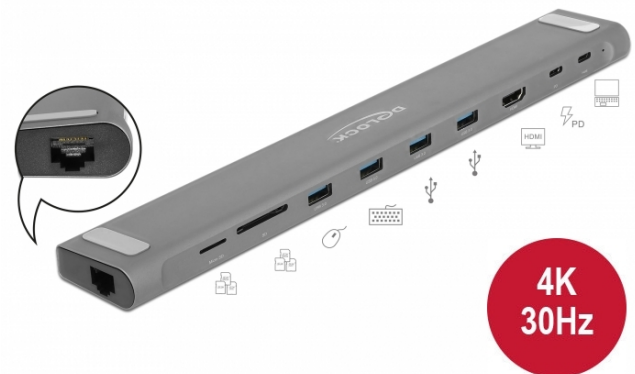

Delock Docking station USB Type-C™ Slim 4K - HDMI / USB 3.0 / LAN / SD / PD 3.0

Descrizione

Questa docking station Delock può essere collegata ad un computer con una porta USB-C™ DP Alt Mode o Thunderbolt™ 3 e fornisce varie interfacce. Si può utilizzare un monitor sull'uscita HDMI. Quattro porte USB integrate consentono l'utilizzo di periferiche e connessioni per schede SD e Micro SD e la rete Gigabit, completandone le caratteristiche.

USB Power Delivery (USB PD 3.0) supporta fino a 60 watt

La docking station ha una porta USB Type-C™ Power Delivery. Se questa porta è collegata al dispositivo host, come il MacBook, durante il funzionamento può caricare fino a 60 watt.

Utilizzare sotto il computer portatile

Grazie alla sua forma allungata e all'alloggiamento in metallo, la docking station è perfettamente adatta per l'uso sotto un computer portatile, ad esempio MacBook. L'aumento dell'inclinazione del computer portatile offre un miglior comfort durante il lavoro e un miglior raffreddamento.

Nota

Quando si utilizzano molte memorie sulle porte USB, l'alimentazione dovrebbe essere fornita tramite la porta PD USB Type-C™ PD.

Specifiche

- Connettori:
  - 1 x SuperSpeed USB (USB 3.2 Gen 1) USB Type-C™ femmina >
  - 1 x USB Type-C™ femmina (alimentatore)
  - 4 x USB 3.0 Tipo-A femmina
  - 1 x HDMI-A femmina
  - 1 x Gigabit LAN 10/100/1000 Mbps RJ45 femmina
  - 1 x slot SD / SDHC / SDXC / MMC
  - 1 x slot Micro SD / SDHC / SDXC
- Risoluzione fino a 3840 x 2160 @ 30 Hz (a seconda del sistema e dell'hardware collegato)
- Trasferimento di segnali audio e video
- Può essere utilizzato contemporaneamente in due schede di memoria
- I dati possono essere scambiati direttamente tra due schede di memoria
- USB Power Delivery (PD) 3.0
- Supporta HDCP 1.4
- Potenza di uscita per host: max. 60 W
- 1 x indicatore LED
- Struttura di metallo
- Colore: grigio
- Dimensioni (LxPxA): ca. 282 x 41 x 16 mm

Requisiti di sistema

- Mac OS 10.14.5 o superiore
- Windows 7/7-64/8.1/8.1-64/10/10-64
- Dispositivo con una porta USB Type-C™ disponibile e una modalità alternativa DisplayPort o con una porta Thunderbolt™ 3 disponibile

Contenuto della confezione

Articolo n. 87748

EAN: 4043619877485

Paese di origine: China

Pacchetto: Retail Box