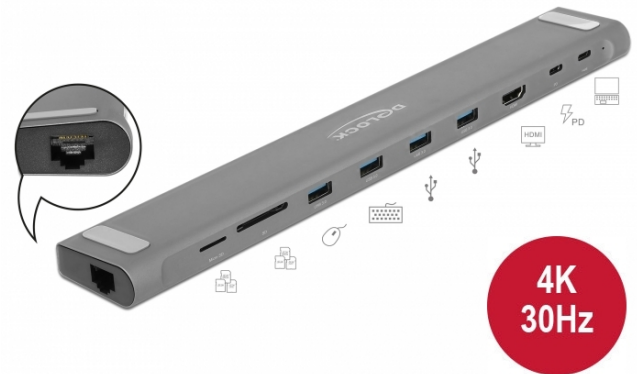

Delock Station d'accueil mince USB Type-C™ 4K - HDMI / USB 3.0 / LAN / SD / PD 3.0

Description

Cette station d'accueil Delock peut être connectée à un ordinateur avec un port USB-C™ Mode DP Alt ou Thunderbolt™ 3 et procure un grand nombre d'interfaces. Un moniteur peut être fonctionnel à la sortie HDMI. Quatre ports USB intégrés permettent d'utiliser des périphériques ; des connexions pour des cartes SD et Micro SD, et un réseau Gigaoctet complètent les dispositifs.

L'USB Power Delivery (USB PD 3.0) supporte jusqu'à 60 watts

La station d'accueil a un port USB Type-C™ Power Delivery. Si ce port est connecté à un appareil hôte, comme un MacBook, il chargera jusqu'à 60 watts pendant les opérations.

Utilisation sous un laptop

Avec sa forme allongée et son boîtier métallique, la station d'accueil est parfaite pour l'utiliser sous un laptop, par exemple, un MacBook. L'inclinaison augmentée donne un meilleur confort pour travailler, de même qu'un meilleur refroidissement du laptop.

Note

En utilisant de nombreuses mémoires aux ports USB, une alimentation électrique doit être fournie via le port USB Type-C™ PD.

Spécifications techniques

- Connecteurs :
  - 1 x SuperSpeed USB (USB 3.2 Gen 1) USB Type-C™ femelle >
  - 1 x USB Type-C™ femelle (alimentation électrique)
  - 4 x USB 3.0 Type-A femelle
  - 1 x HDMI-A femelle
  - 1 x Gigabit LAN 10/100/1000 Mbps LAN RJ45 femelle
  - 1 x SD / SDHC / SDXC / MMC slot
  - 1 x Micro SD / SDHC / SDXC slot
- Résolution jusqu'à 3840 x 2160 @ 30 Hz (selon le système et le matériel connecté)
- Transfert de signaux audio et vidéo
- Deux cartes mémoires peuvent être utilisées en même temps
- Les données peuvent être échangées directement entre deux cartes mémoire connectées
- USB Power Delivery (PD) 3.0
- Prend en charge HDCP 1.4
- Sortie d'alimentation pour l'hôte : 60 W max.
- 1 x Indicateur LED
- Boîtier métallique
- Couleur : gris
- Dimensions (LxlxH) : env. 282 x 41 x 16 mm

Configuration système requise

- Mac OS 10.14.5 ou version ultérieure
- Windows 7/7-64/8.1/8.1-64/10/10-64
- Appareil avec un port USB Type-C™ libre et le mode DisplayPort Alternate ou avec un port Thunderbolt™ 3 libre

Contenu de l'emballage

N° produit 87748

EAN: 4043619877485

Pays d'origine: China

Emballage: Retail Box