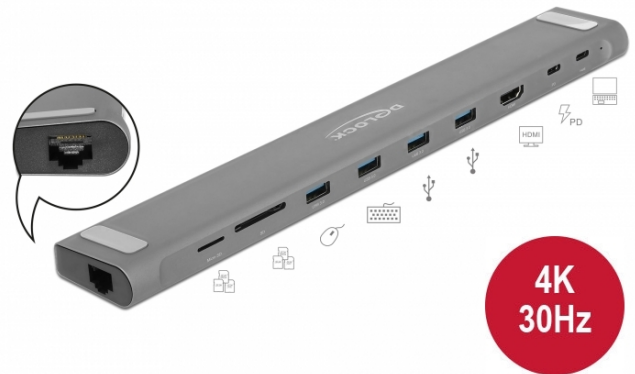

Delock Tenká dokovací stanice s rozhraním USB Type-C™ 4K - HDMI / USB 3.0 / LAN / SD / PD 3.0

Popis

Tato dokovací stanice od Delocku může být připojena k počítači s portem USB-C™ režim DP Alt nebo Thunderbolt™ 3 a nabízí tak různá rozhraní. Na výstupu HDMI lze provozovat monitor. Čtyři integrované porty USB umožňují používání periferních zařízení a funkčnost je doplněna o karty SD a Micro SD a připojení k síti gigabit.

Podpora napájení USB Power Delivery (USB PD 3.0) s výkonem až 60 W

Dokovací stanice má napájecí port s rozhraním USB Type-C™. Jestliže bude tento port připojen k hostitelskému zařízení, jako například k přístroji MacBook, bude za provozu nabíjen výkonem až 60 W.

Používání pod laptopem

Díky svému protáhlému tvaru a kovovému krytu je dokovací stanice dokonale uzpůsobena k používání pod laptopem, jako např. pod přístrojem MacBook. Zvýšený sklon laptopu poslouží lepšímu pohodlí při práci a zároveň i lepšímu chlazení laptopu.

Poznámka

Při používání většího počtu pamětí na portech USB musíte zajistit napájení prostřednictvím PD portu USB Type-C™.

Specifikace

- Konektor:
  - 1 x Super Speed USB (USB 3.2 Gen 1) USB Type-C™ samice >
  - 1 x USB Type-C™ samice (napájecí zdroj)
  - 4 x USB 3.0 Typ-A samice
  - 1 x HDMI-A samice
  - 1 x Gigabit LAN 10/100/1000 Mbps LAN RJ45 samice
  - 1 x SD / SDHC / SDXC / MMC slot
  - 1 x Micro SD / SDHC / SDXC slot
- Rozlišení až 3840 x 2160 @ 30 Hz (v závislosti na systému a připojeném hardware)
- Přenos audio a video signálu
- Lze použít dvě paměťové karty najednou
- Data lze vyměňovat přímo mezi dvěma připojenými paměťovými kartami
- USB Power Delivery (PD) 3.0
- Podporuje HDCP 1.4
- Výstupní výkon pro hostitele: max. 60 W
- 1 x LED indikující
- Kovová skříňka
- Barva: šedá
- Rozměry (DxŠxV): cca. 282 x 41 x 16 mm

Systémové požadavky

- Mac OS 10.14.5 nebo vyšší
- Windows 7/7-64/8.1/8.1-64/10/10-64
- Zařízení s volným portem USB Type-C™ a DisplayPort alternativní mód nebo volný port Thunderbolt™ 3

Obsah balení

- USB-C™ dokovací stanice
- Kabel USB-C™ samec na USB-C™ samec, délka cca. 20 cm

Číslo produktu 87748

EAN: 4043619877485

Země původu: China

Balení: Kartonová krabice