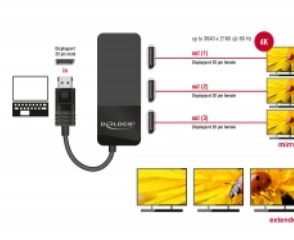

Delock Divizor DisplayPort 1.4, 1 x intrare DisplayPort > 3 x ieșiri DisplayPort

Descriere scurta

Divizorul de la Delock recepționează un semnal DisplayPort de la un PC sau laptop și îl divizează în trei afișaje conectate. Astfel, o conexiune DisplayPort poate fi utilizată pentru a opera trei monitoare DisplayPort.

Multi-Stream Transport (MST)

Produsul este un hub MST și acceptă configurația desktop extinsă a DisplayPort. Acest lucru permite ca mai multe monitoare să fie combinate într-un singur afișaj mare.

Dual Mode DP++

Ieșirile sunt compatibile cu modul dual (DP++), astfel încât monitoarele cu interfață HDMI sau DVI să poată fi conectate folosindu-se adaptoare adecvate.

Rezoluție înaltă

Datorită lărgimii de bandă a DisplayPort 1.4, sunt acceptate în total trei monitoare cu rezoluție de 4K (3840 x 2160).

Nr. 87737

EAN: 4043619877379

Țara de origine: China

Pachet: Retail Box

Imagini

General	
Specification:	DisplayPort 1.4
Supported operating system:	Windows 7 32-bit Windows 7 64-bit Windows 8.1 32-bit Windows 8.1 64-bit Windows 10 32-bit Windows 10 64-bit
Interface	
Output:	3 x DisplayPort 20 pin female
Input:	1 x DisplayPort cu 20 pini tată 1 x USB Tip Micro-B mamă (sursă de alimentare de 5 V)
Technical characteristics	
Chipset:	Synaptics
Maximum screen resolution:	7680 x 4320 @ 30 Hz
Physical characteristics	
Material carcasă:	Plastic
Cable length incl. connector:	12,5 cm
Lungime:	10.5 cm
Width:	4,3 cm
Height:	1.4 cm
Colour:	negru