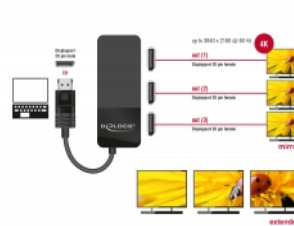

## Popis

Tento splitr od Delocku přijímá signál DisplayPort z PC nebo notebooku a rozděluje ho na tři připojené displeje. Tak bude možné používat jedno připojení DisplayPort pro provoz tří monitorů DisplayPort.

## Číslo produktu 87737

EAN: 4043619877379

Země původu: China

Balení: Kartonová krabice

Příslušenství

General	
Specifikace:	DisplayPort 1.4
Supported operating system:	Windows 7 32-bit Windows 7 64-bit Windows 8.1 32-bit Windows 8.1 64-bit Windows 10 32-bit Windows 10 64-bit
Interface	
Výstup:	3 x DisplayPort 20 pin female
Vstup:	1 x DisplayPort 20 pinový samec 1 x USB Typ Micro-B samice (5 V napájení)
Technical characteristics	
Chipsetem:	Synaptics
Maximum screen resolution:	7680 x 4320 @ 30 Hz
Physical characteristics	
Materiál pouzdra:	Plastová
Cable length incl. connector:	12,5 cm
Délka:	10.5 cm
Width:	4,3 cm
Height:	1.4 cm
Barva:	černá