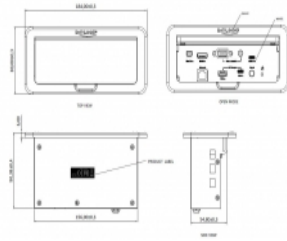

Egy irodai asztalra építve az átalakító egy ideális megoldás bemutatókhoz. Továbbá, az eszköz USB töltő funkcióval és egy továbbadási hálózati kapcsolattal is rendelkezik.

4K
60Hz

Műszaki adatok

- Csatlakozó:
Bemenet:
1 x mini DisplayPort 20 érintkezős hüvely
1 x HDMI-A 19 érintkezős hüvely
1 x USB Type-C™ (DP Alt Mode) hüvely
1 x VGA 15 érintkezős hüvely csavaranyákkal
1 x 3,5 mm-es 3 érintkezős sztereó jack hüvely
1 x DC 24 V csavarozható (menetes) áram konnektor
1 x RJ45 hüvely
Kimenet:
1 x HDMI-A 19 érintkezős hüvely
1 x USB Type-C™ hüvely BC1.2 5 V / 2,4 A-val
1 x USB A-típusú csatlakozóhüvely, BC1.2 specifikáció, 5 V / 2,4 A
1 x RJ45 hüvely
- Felbontás: max. 3840 x 2160 @ 60 Hz (a rendszertől és csatlakoztatott hardvertől függően)
- Felbontás (VGA-bemenet) Max. 1920 x 1080 @ 60 Hz
- Hang- és videojelek továbbítása
- Automatikus vagy gombnyomásos kapcsolási mód
- Robusztus fémház
- Méretek (HxSzxM): kb. 184 x 96 x 80 mm

A tápegység műszaki adatai

- Fali tápegység
- Bemenet: AC 100 ~ 240 V / 50 ~ 60 Hz / 1 A
- Kimenet: 24 V / 1,5 A
- Földelés kívül, pozitív belül
- Méret:
belül: ø kb. 2,1 mm
kívül: ø kb. 5,5 mm
hosszúság: kb. 9,5 mm

A csomag tartalma

- Átalakító
- Tartó keret
- Tápegység
- Használati utasítás

Tételszám 87733

EAN: 4043619877331

Származási hely: Taiwan, Republic of China

Csomag: White Box

Képek

General	
Mounting type:	in-desk
Interface	
Kimenet:	1 x USB Type-A female 5 V / 2.4 A 1 x RJ45 hüvely 1 x HDMI-A 19 érintkezős hüvely 1 x USB type-C™ female 5 V / 2.4 A
Bemenet:	1 x HDMI-A 19 érintkezős hüvely 1 x mini DisplayPort 20 érintkezős hüvely 1 x 3,5 mm-es 3 érintkezős sztereó jack hüvely 1 x RJ45 hüvely 1 x USB type-C™ female 1 x VGA 15 pin female 1 x DC female
Technical characteristics	
Maximum screen resolution:	3840 x 2160 @ 60 Hz
Physical characteristics	
Hosszúság:	184 mm
Width:	96 mm
Height:	80 mm