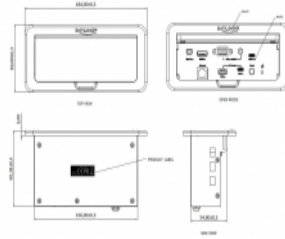

Zamontowany na stole konferencyjnym rozwiązuje problem prezentacji z różnych źródeł. Ponadto urządzenie ma ładowarkę USB i przełączanie sieciowe.

4K
60Hz

Specyfikacja

- Złącze:
 - Wejście:
 - 1 x 20-pinowy mini DisplayPort żeński
 - 1 x 19-pinowe żeńskie złącze HDMI-A
 - 1 x USB Type-C™ (DP Alt Mode) żeńskie
 - 1 x 15-pinowe VGA żeńskie z nakrętkami
 - 1 x 3-pinowe żeńskie złącze jack stereo 3,5 mm
 - 1 x złącze zasilania prądu stałego 24 V odkręcane
 - 1 x RJ45 żeńskie
 - Wyjście:
 - 1 x 19-pinowe żeńskie złącze HDMI-A
 - 1 x USB Type-C™ żeńskie z BC1.2 5 V / 2,4 A
 - 1 x USB Typu-A, żeńskie z ładowaniem BC 1.2 5 V / 2,4 A
 - 1 x RJ45 żeńskie
- Rozdzielczość do 3840 x 2160 @ 60 Hz (w zależności od systemu i podłączonych urządzeń)
- Rozdzielczość (wejście VGA) do 1920 x 1080 @ 60 Hz
- Transfer sygnałów audio i video
- Przełączanie automatyczne lub przez przycisk
- Mocna obudowa metalowa
- Wymiary (DxSxW): ok. 184 x 96 x 80 mm

Zawartość opakowania

- Konwerter
- Wspornik montażowy
- Zasilacz
- Instrukcja obsługi

Numer artykułu 87733

EAN: 4043619877331

Kraj pochodzenia: Taiwan, Republic of China

Opakowanie: White Box

Zdjęcia

General	
Mounting type:	in-desk
Interface	
Wyjście:	1 x USB Type-A female 5 V / 2.4 A 1 x RJ45 żeńskie 1 x 19-pinowe żeńskie złącze HDMI-A 1 x USB type-C™ female 5 V / 2.4 A
Wejście:	1 x 19-pinowe żeńskie złącze HDMI-A 1 x 20-pinowy mini DisplayPort żeński 1 x 3-pinowe żeńskie złącze jack stereo 3,5 mm 1 x RJ45 żeńskie 1 x USB type-C™ female 1 x VGA 15 pin female 1 x DC female
Technical characteristics	
Maximum screen resolution:	3840 x 2160 @ 60 Hz
Physical characteristics	
Długość:	184 mm
Width:	96 mm
Height:	80 mm