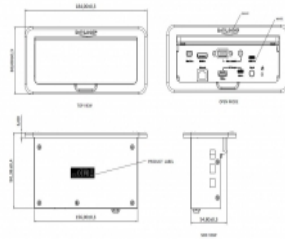

**4K
60Hz**

Specifiche

- Connettori:
- Ingresso:
 - 1 x mini DisplayPort a 20 pin femmina
 - 1 x HDMI-A a 19 pin femmina
 - 1 x USB Type-C™ (DP Alt Mode) femmina
 - 1 x VGA a 15 pin femmina con dadi
 - 1 x 3,5 mm a 3 pin presa stereo femmina
 - 1 x DC 24 V connettore di alimentazione avvitabile
 - 1 x RJ45 femmina
- Uscita:
 - 1 x HDMI-A a 19 pin femmina
 - 1 x USB Type-C™ femmina con BC1.2 5 V / 2,4 A
 - 1 x USB Tipo-A femmina con BC1.2 5 V / 2,4 A
 - 1 x RJ45 femmina
- Risoluzione fino a 3840 x 2160 @ 60 Hz (a seconda del sistema e dell'hardware collegato)
- Risoluzione (ingresso VGA) fino a 1920 x 1080 a 60 Hz
- Trasferimento di segnali audio e video
- Commutazione automatica o tramite pulsante
- Solida struttura di metallo
- Dimensioni (LxPxA): ca. 184 x 96 x 80 mm

Specifiche dell'alimentatore

- Alimentazione a parete
- Ingresso: CA 100 ~ 240 V / 50 ~ 60 Hz / 1 A
- Uscita: 24 V / 1,5 A
- Massa all'esterno, più all'interno
- Dimensioni:
 - interno: ø ca. 2,1 mm
 - esterno: ø ca. 5,5 mm
 - lunghezza: ca. 9,5 mm

Contenuto della confezione

- Convertitore
- Staffa di montaggio
- Alimentazione
- Manuale utente

Articolo n. 87733

EAN: 4043619877331

Paese di origine: Taiwan, Republic of China

Pacchetto: White Box

Immagini

General	
Mounting type:	in-desk
Interface	
Έξοδος:	1 x USB Type-A female 5 V / 2.4 A 1 x θηλυκός RJ45 1 x HDMI-A 19 ακίδων, θηλυκό 1 x USB type-C™ female 5 V / 2.4 A
Είσοδος :	1 x HDMI-A 19 ακίδων, θηλυκό 1 x mini DisplayPort 20 ακίδων, θηλυκό 1 x 3,5 mm στερεοφωνική υποδοχή 3 ακίδων θηλυκή 1 x θηλυκός RJ45 1 x USB type-C™ female 1 x VGA 15 pin female 1 x DC female
Technical characteristics	
Maximum screen resolution:	3840 x 2160 @ 60 Hz
Physical characteristics	
Μήκος:	184 mm
Width:	96 mm
Height:	80 mm