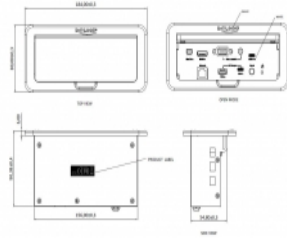

## Προδιαγραφές

- Συνδετήρας:
  - Είσοδος:
    - 1 x mini DisplayPort 20 ακίδων, θηλυκό
    - 1 x HDMI-A 19 ακίδων, θηλυκό
    - 1 x USB Type-C™ (DP Alt Mode) θηλυκό
    - 1 x VGA 15 ακίδων, θηλυκό, με παξιμάδια
    - 1 x 3,5 mm στερεοφωνική υποδοχή 3 ακίδων θηλυκή
    - 1 x βιδωτός συνδετήρας ρεύματος DC 24 V
    - 1 x θηλυκός RJ45
  - Έξοδος:
    - 1 x HDMI-A 19 ακίδων, θηλυκό
    - 1 x USB Type-C™ θηλυκό με BC1.2 5 V / 2,4 A
    - 1 x USB τύπου-A θηλυκό με BC1.2 5 V / 2,4 A
    - 1 x θηλυκός RJ45
- Ανάλυση έως και 3840 x 2160 @ 60 Hz (ανάλογα με το σύστημα και το συνδεδεμένο υλικό)
- Ανάλυση (είσοδος VGA) έως 1920 x 1080 @ 60 Hz
- Μεταφορά ηχητικών σημάτων και σημάτων βίντεο
- Αυτόματη εναλλαγή ή μέσω πλήκτρου
- Εύρωστο μεταλλικό περίβλημα
- Διαστάσεις (ΜxΠxΥ): περ. 184 x 96 x 80 mm

## Προδιαγραφή τροφοδοσίας ρεύματος

- Επιτοίχια τροφοδοσία ρεύματος
- Είσοδος: Εναλλασσόμενο ρεύμα 100 ~ 240 V / 50 ~ 60 Hz / 1 A
- Έξοδος: 24 V / 1,5 A
- Γείωση εξωτερικά και εσωτερικά
- Διαστάσεις:
  - εσωτερικά:  $\varnothing$  περ. 2,1 mm
  - εξωτερικά:  $\varnothing$  περ. 5,5 mm
  - μήκος: περ. 9,5 mm

## Περιεχόμενα συσκευασίας

- Μετατροπέας
- Στήριγμα στήριξης
- Παροχή ρεύματος
- Εγχειρίδιο χρήστη

## Αρ. προϊόντος 87733

EAN: 4043619877331

Χώρα προέλευσης: Taiwan, Republic of China

Συσκευασία: White Box

Εικόνες

General	
Mounting type:	in-desk
Interface	
Izlaz:	1 x USB Type-A female 5 V / 2.4 A 1 x RJ45 ženski 1 x HDMI-A 19-polni ženski 1 x USB type-C™ female 5 V / 2.4 A
Ulaz:	1 x HDMI-A 19-polni ženski 1 x mini DisplayPort 20-polni ženski 1 x 3,5 mm ženski stereo priključak s 3 kontakta 1 x RJ45 ženski 1 x USB type-C™ female 1 x VGA 15 pin female 1 x DC female
Technical characteristics	
Maximum screen resolution:	3840 x 2160 @ 60 Hz
Physical characteristics	
Duljina:	184 mm
Width:	96 mm
Height:	80 mm