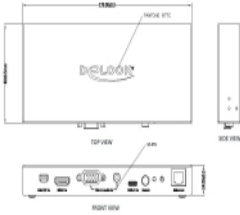

## Pachetul contine

- Convertor
- Suport de fixare
- Sursă de alimentare
- Manual de utilizare

Nr. 87732

EAN: 4043619877324

Țara de origine: Taiwan, Republic of China

Pachet: Retail Box

Imagini

| Interface                  |                                      |
|----------------------------|--------------------------------------|
| Output:                    | 1 x RJ45 mamă                        |
|                            | 1 x HDMI-A cu 19 pini mamă           |
| Input:                     | 1 x HDMI-A cu 19 pini mamă           |
|                            | 1 x mini DisplayPort cu 20 pini mamă |
|                            | 1 x 3.5 mm 3 pin stereo jack female  |
|                            | 1 x RJ45 mamă                        |
|                            | 1 x USB type-C™ female               |
|                            | 1 x VGA 15 pin female                |
|                            | 1 x DC female                        |
| Technical characteristics  |                                      |
| Maximum screen resolution: | 3840 x 2160 @ 60 Hz                  |
| Physical characteristics   |                                      |
| Lungime:                   | 179 mm                               |
| Width:                     | 80 mm                                |
| Height:                    | 25 mm                                |