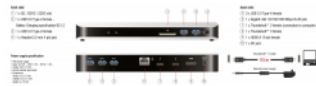

Specifiche

- Connettori:
 - lato anteriore:
 - 1 x USB 3.0 Tipo-A femmina
 - 1 x USB 3.0 Tipo-A femmina - Specifica di carica batteria BC1.2
 - 1 x slot SD / SDHC / SDXC
 - 1 x jack auricolari da 3,5 mm a 4 pin
 - lato posteriore:
 - 1 x Thunderbolt™ 3 femmina (collegamento al computer)
 - 1 x Thunderbolt™ 3 femmina
 - 1 x HDMI-A a 19 pin femmina
 - 3 x USB 3.0 Tipo-A femmina
 - 1 x Gigabit LAN 10/100/1000 Mbps RJ45 femmina
 - 1 x jack CC
- Supporti uscite video: estesa e a specchio
- Risoluzione fino a:
 - Windows:
 - 1 x 5120 x 2880 @ 60 Hz (a seconda del sistema e dell'hardware collegato)
 - 2 x 3840 x 2160 @ 60 Hz (a seconda del sistema e dell'hardware collegato)
 - Mac:
 - 2 x 3840 x 2160 @ 30 Hz (a seconda del sistema e dell'hardware collegato)
- Trasferimento di segnali audio e video
- Potenza di uscita per host: max. 60 W
- Struttura di metallo
- Tamponi in gomma per una presa sicura e supporto stabile
- Colore: argento
- Dimensioni (LxPxA): ca. 230 x 87 x 27 mm

- Docking station Thunderbolt™ 3
- Cavo Thunderbolt™ 3, lunghezza ca. 50 cm
- Alimentazione
- Manuale utente

Immagini

General

| | |
|-----------------------------|--|
| Λειτουργία : | Battery Charging BC1.2 |
| Supported operating system: | Mac OS 10.12 ή νεότερο Windows 8.1 32-bit Windows 8.1 64-bit Windows 10 32-bit Windows 10 64-bit |
| Supported memory card: | SD SDHC SDXC |