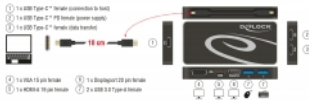

Delock Station d'accueil HDMI + DP + VGA 1080p, USB Type-C™ 3.1, collecteur USB Hub et fonction USB PD

Description

Cette station d'accueil Delock peut être connectée à un ordinateur avec un port USB-C™ mode Alt ou Thunderbolt™ 3 et procure un grand nombre d'interfaces. Trois moniteurs peuvent être activés simultanément sur les sorties DisplayPort, HDMI et VGA, la même image est affichée sur tous les ports. Deux ports USB Type-A et un port USB Type-C™ permettent l'utilisation de périphériques. Avec une alimentation électrique USB-C™, les ordinateurs portables de type Macbook ou Chromebook peuvent être rechargés pendant le fonctionnement.

[Delock USB Type-C™ 3.1 Docking Station \(Video\)](#)

Spécifications techniques

- Connecteurs :
 - 1 x HDMI-A femelle 19 broches
 - 1 x DisplayPort femelle 20 broches
 - 1 x VGA femelle 15 broches
 - 1 x USB Type-C™ PD femelle (alimentation électrique)
 - 1 x USB Type-C™ femelle (Transfert de données)
 - 1 x USB Type-C™ femelle (Connexion à l'hôte)
 - 2 x USB 3.0 Type-A femelle
- Chipset : VL101R, VL170, VL813, CH7039
- Résolution jusqu'à 1080p @ 60 Hz (selon le système et le matériel connecté)
- Transfert de signaux audio et vidéo
- Réglage : étendu, miroir, affichage primaire
- Puissance de sortie : 4,5 W par port
- Puissance en entrée : 1 x USB Type-C™ femelle max. 60 W
- Couleur : noir
- Dimensions (LxlxH) : env. 127 x 63 x 14 mm

Contenu de l'emballage

- Station d'accueil USB-C™
- Câble USB-C™ mâle vers USB-C™ mâle, longueur env. 10 cm
- Mode d'emploi

N° produit 87722

EAN: 4043619877225

Pays d'origine: China

Emballage: Retail Box

Image