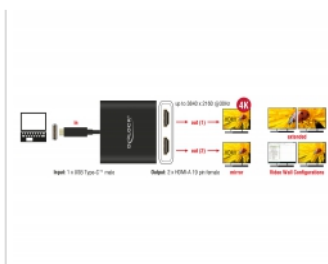

Delock Διαχωριστής USB Type-C™ (DP Λειτουργία Alt) > 2 x HDMI out 4K 30 Hz

Περιγραφή

Αυτός ο διαχωριστής της Delock είναι κατάλληλος για σύνδεση δύο οθονών θύρας HDMI σε υπολογιστή μέσω διεπαφής USB-C™ και λειτουργίας εναλλαγής υποστήριξης DisplayPort. Ταυτόχρονα μπορούν να λειτουργούν δύο οθόνες από τις θύρες εξαγωγής.

**4K
30Hz**

Σημείωση

Ο διαχωριστής είναι ένας κόμβος Μεταφοράς Πολλαπλών Ρευμάτων (MST) και υποστηρίζει διευρυμένη λειτουργία οθόνης των καρτών γραφικών θύρας Display 1.2. Ο διαχωριστής εμφανίζει την ίδια εικόνα (λειτουργία καθρέπτη) και στα δύο μέσα εξαγωγής όταν χρησιμοποιείται κάρτα γραφικών με θύρα Display 1.1 ή Mac OS.

Χαρακτηριστικά

- Συνδετήρας:
Είσοδος: 1 x αρσενικό USB Type-C™
Έξοδος: 2 x HDMI-A 19 ακίδων, θηλυκό
- Chipset: STDP4320
- Προδιαγραφές DisplayPort 1.2
- Ανάλυση έως και 2560 x 1440 @ 60 Hz / 3840 x 2160 @ 30 Hz (ανάλογα με το σύστημα και το συνδεδεμένο υλικό)
- Ενεργός μετατροπέας, Διανομέας μεταφοράς μονής / πολλαπλής ροής (SST / MST)
- Λειτουργίες: Καθρέπτης ή Επέκταση (μόνο για Windows)
- Μεταφορά ηχητικών σημάτων και σημάτων βίντεο
- Τροφοδοσία διαύλου USB
- Μεταλλικό περίβλημα
- Χρώμα: ασημί
- Μήκος καλωδίου περιλ. ο σύνδεσμος: περ. 10 cm
- Διαστάσεις (ΜxΠxΥ): περ. 61 x 49 x 11 mm

Περιεχόμενα συσκευασίας

- Διαχωριστής USB-C™ (DP Λειτουργία Alt)
- Εγχειρίδιο χρήστη

Αρ. προϊόντος 87719

EAN: 4043619877195

Χώρα προέλευσης: China

Συσκευασία: Retail Box

Εικόνες

General	
Προδιαγραφές:	DisplayPort 1.2
Supported operating system:	Mac OS 10.9 ή νεότερο Windows 10 32-bit Windows 10 64-bit Windows 8.1 32-bit Windows 8.1 64-bit
Interface	
Έξοδος:	2 x HDMI-A 19 ακίδων, θηλυκό
Είσοδος :	1 x αρσενικό USB Type-C™
Technical characteristics	
Chipset:	STDP4320
Maximum screen resolution:	3840 x 2160 @ 30 Hz
Physical characteristics	
Περιβλήμα Χρώμα:	μαύρο
Υλικό περιβλήματος:	πλαστική
Cable length incl. connector:	25 cm
Μήκος:	61 mm
Width:	49 mm
Height:	11 mm