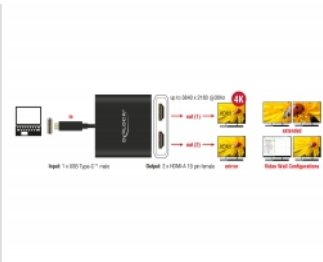

Delock Diviseur USB Type-C™ (mode DP Alt) > 2 sorties HDMI 4K 30 Hz

Description

Ce diviseur de Delock est approprié pour la connexion de deux moniteurs HDMI à un ordinateur ayant une interface USB-C™ et un support de mode alternatif DisplayPort. Deux moniteurs peuvent être utilisés simultanément aux sorties.

4K
30Hz

Note

Le diviseur est un corps Multi-Stream-Transport (MST) et est compatible avec une configuration étendue de bureau de cartes graphiques 1.2 Displayport. Le diviseur montrera la même image (miroir) aux deux sorties quand une carte graphique avec un Displayport 1.1 ou Mac OS est utilisé.

Spécifications techniques

- Connecteurs :
Entrée: 1 x USB Type-C™ mâle
Sortie: 2 x HDMI-A Femelle 19 broches
- Chipset : STDP4320
- Spécification DisplayPort 1.2
- Résolution jusqu'à 2560 x 1440 @ 60 Hz / 3840 x 2160 @ 30 Hz (selon le système et le matériel connecté)
- Convertisseur actif, Concentrateur Single / Multi Stream Transport (SST / MST)
- Fonctions : Miroir ou étendue (uniquement Windows)
- Transfert de signaux audio et vidéo
- Auto alimenté par le bus USB
- Boîtier métallique
- Couleur : argent
- Longueur du cordon connecteur incl. : env. 10 cm
- Dimensions (LxlxH) : env. 61 x 49 x 11 mm

Contenu de l'emballage

- Diviseur USB-C™ (mode DP Alt)
- Mode d'emploi

N° produit 87719

EAN: 4043619877195

Pays d'origine: China

Emballage: Retail Box

Image

General	
Spécifications techniques:	DisplayPort 1.2
Supported operating system:	Mac OS 10.9 ou version ultérieure
	Windows 10 32-bit
	Windows 10 64-bit
	Windows 8.1 32-bit
	Windows 8.1 64-bit
Interface	
Sortie :	2 x HDMI-A Femelle 19 broches
Entrée :	1 x USB Type-C™ mâle
Technical characteristics	
Chipset:	STDP4320
Maximum screen resolution:	3840 x 2160 @ 30 Hz
Physical characteristics	
Boîtier couleur:	noir
Matériau du boîtier :	Plastique
Cable length incl. connector:	25 cm
Longueur:	61 mm
Width:	49 mm
Height:	11 mm