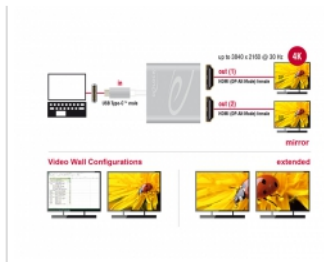

**4K
30Hz**

Notera

Splittern är en s.k. Multi-Stream-Transport (MST)-hubb och stöder utökat skrivbordsläge för Displayport 1.2-grafikkort. Splittern kommer visa samma bild (spegel) på båda utgångar när ett grafikkort med Displayport 1.1 eller Mac OS används.

Paketets innehåll

- USB-C™ Splitter (DP Alt-läge)
- Bruksanvisning

Artikelnummer 87715

EAN: 4043619877157

Ursprungsland: Taiwan, Republic of China

Paket: Retail Box

Bilder

**General**

Specifikationer:	DisplayPort 1.2
Supported operating system:	Mac OS 10.9 eller högre Windows 10 32-bit Windows 10 64-bit Windows 8.1 32-bit Windows 8.1 64-bit

Interface

Utmatning:	2 x HDMI-A 19-stift, hona
Inmatning:	1 x USB Type-C™, hane

Technical characteristics

Kringkretsar:	STDP4320
Maximum screen resolution:	3840 x 2160 @ 30 Hz

Physical characteristics

Hölje färg:	silver
Höljets material:	metall
Cable length incl. connector:	10 cm
Längd:	73 mm
Width:	60 mm
Height:	15 mm