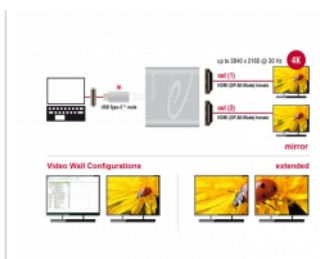

**4K
30Hz**

Uwaga

Splitter jest koncentrator Multi-Stream-Transport (MST) i posiada rozszerzoną konfigurację kart graficznych Displayport 1.2. Splitter będzie wyświetlać ten sam obraz (zdublowany) na obydwu wyjściach, jeśli używany jest Displayport 1.1 lub Mac OS.

Specyfikacja

- Złącze:
 - Wejście: 1 x USB Type-C™ męski
 - Wyjście: 2 x 19-pinowe żeńskie złącze HDMI-A
- Chipset: STDP4320
- Specyfikacja DisplayPort 1.2
- Rozdzielczość do 2560 x 1440 @ 60 Hz / 3840 x 2160 @ 30 Hz (w zależności od systemu i podłączonych urządzeń)
- Aktywny konwerter, hub transportu jedno-/wielostrumieniowego (SST / MST)
- Funkcje: Lustrzane lub rozszerzone (tylko Windows)
- Transfer sygnałów audio i video
- USB Bus power
- Metalowa obudowa
- Kolor: srebrny
- Długość kabla ze złączem: ok. 10 cm
- Wymiary (DxSxW): ok. 73 x 60 x 15 mm

Zawartość opakowania

- Splitter USB-C™ (DP Alt Mode)
- Instrukcja obsługi

Numer artykułu 87715

EAN: 4043619877157

Kraj pochodzenia: Taiwan, Republic of China

Opakowanie: Retail Box

Zdjęcia

General	
Specyfikacja :	DisplayPort 1.2
Supported operating system:	Mac OS 10.9 lub nowszy Windows 10 32-bit Windows 10 64-bit Windows 8.1 32-bit Windows 8.1 64-bit
Interface	
Wyjście:	2 x 19-pinowe żeńskie złącze HDMI-A
Wejście:	1 x USB Type-C™ męski
Technical characteristics	
Chipset:	STDP4320
Maximum screen resolution:	3840 x 2160 @ 30 Hz
Physical characteristics	
Obudowa kolor:	srebrny
Materiał obudowy:	metal
Cable length incl. connector:	10 cm
Długość:	73 mm
Width:	60 mm
Height:	15 mm