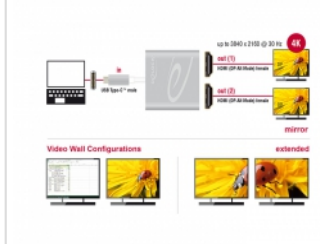

Nota

Lo splitter è un hub Multi-Stream Transport (MST) che supporta la configurazione desktop estesa delle schede grafiche del Displayport 1.2. Lo splitter mostra la stessa immagine (specchio) su entrambe le uscite quando si utilizza una scheda grafica con Displayport 1.1 o Mac OS.

Specifiche

- Connettori:
Ingresso: 1 x USB Type-C™ maschio
Uscita: 2 x HDMI-A a 19 pin femmina
- Chipset: STDP4320
- DisplayPort 1.2 specifica
- Risoluzione fino a 2560 x 1440 @ 60 Hz / 3840 x 2160 @ 30 Hz
(a seconda del sistema e dell'hardware collegato)
- Convertitore attivo, hub SST / MST (Single / Multi Stream Transport)
- Funzioni: Mirroring o Estesa (solo per Windows)
- Trasferimento di segnali audio e video
- Alimentato da bus USB
- Struttura di metallo
- Colore: argento
- Lunghezza cavo con connettori: ca. 10 cm
- Dimensioni (LxPxA): ca. 73 x 60 x 15 mm

- Splitter USB-C™ (DP Alt Mode)
- Manuale utente

Articolo n. 87715

EAN: 4043619877157

Paese di origine: Taiwan, Republic of China

Pacchetto: Retail Box

Immagini

General

| | |
|-----------------------------|---|
| Specification: | DisplayPort 1.2 |
| Supported operating system: | Mac OS 10.9 o superiore Windows 10 32-bit Windows 10 64-bit Windows 8.1 32-bit Windows 8.1 64-bit |

Interface

| | |
|---------|-----------------------------|
| Output: | 2 x HDMI-A a 19 pin femmina |
| Input: | 1 x USB Type-C™ male |

Technical characteristics

| | |
|----------------------------|---------------------|
| Chipset: | STDP4320 |
| Maximum screen resolution: | 3840 x 2160 @ 30 Hz |