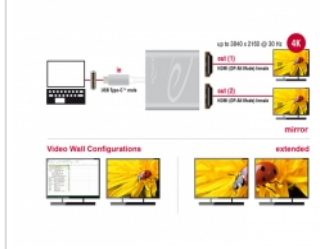

Delock Diviseur USB Type-C™ (mode DP Alt) > 2 sorties HDMI 4K 30 Hz

Description

Ce diviseur de Delock est approprié pour la connexion de deux moniteurs HDMI à un ordinateur ayant une interface USB-C™ et un support de mode alternatif DisplayPort. Deux moniteurs peuvent être utilisés simultanément aux sorties.

Note

Le diviseur est un corps Multi-Stream-Transport (MST) et est compatible avec une configuration étendue de bureau de cartes graphiques 1.2 Displayport. Le diviseur montrera la même image (miroir) aux deux sorties quand une carte graphique avec un Displayport 1.1 ou Mac OS est utilisé.

Spécifications techniques

- Connecteurs :
Entrée: 1 x USB Type-C™ mâle
Sortie: 2 x HDMI-A Femelle 19 broches
- Chipset : STDP4320
- Spécification DisplayPort 1.2
- Résolution jusqu'à 2560 x 1440 @ 60 Hz / 3840 x 2160 @ 30 Hz (selon le système et le matériel connecté)
- Convertisseur actif, Concentrateur Single / Multi Stream Transport (SST / MST)
- Fonctions : Miroir ou étendue (uniquement Windows)
- Transfert de signaux audio et vidéo
- Auto alimenté par le bus USB
- Boîtier métallique
- Couleur : argent
- Longueur du cordon connecteur incl. : env. 10 cm
- Dimensions (LxlxH) : env. 73 x 60 x 15 mm

Contenu de l'emballage

- Diviseur USB-C™ (mode DP Alt)
- Mode d'emploi

N° produit 87715

EAN: 4043619877157

Pays d'origine: Taiwan, Republic of China

Emballage: Retail Box

Image

General	
Spécifications techniques:	DisplayPort 1.2
Supported operating system:	Mac OS 10.9 ou version ultérieure Windows 10 32-bit Windows 10 64-bit Windows 8.1 32-bit Windows 8.1 64-bit
Interface	
Sortie :	2 x HDMI-A Femelle 19 broches
Entrée :	1 x USB Type-C™ mâle
Technical characteristics	
Chipset:	STDP4320
Maximum screen resolution:	3840 x 2160 @ 30 Hz
Physical characteristics	
Boîtier couleur:	argent
Matériau du boîtier :	métal
Cable length incl. connector:	10 cm
Longueur:	73 mm
Width:	60 mm
Height:	15 mm