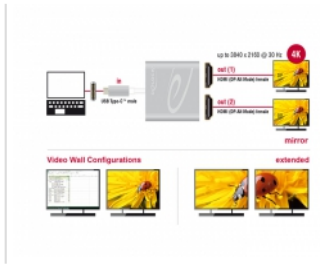

Abbildungen