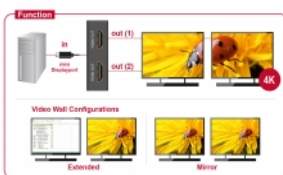

- Mått (LxBxH): ca 100 x 67 x 23 mm

Systemkrav

- Mac OS 10.12 eller högre
- Windows 7/7-64/8.1/8.1-64/10/10-64
- En ledig mini DisplayPort-port hona

Paketets innehåll

- DisplayPort-splitter
- Bruksanvisning

Bilder