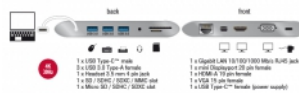

Zawartość opakowania

- Stacja dokująca USB-C™
- Instrukcja obsługi

Zdjęcia