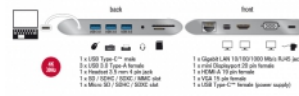

Contenu de l'emballage

- Station d'accueil USB-C™
- Mode d'emploi

Image