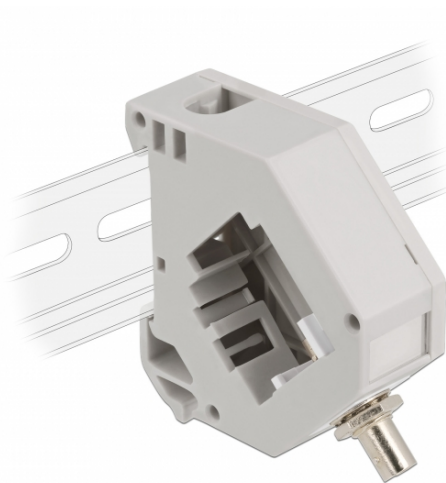

Delock Adaptor de șină DIN din cu Keystone ST Simplex mamă la ST Simplex mamă

Descriere scurta

Acest adaptor de la Delock conține un modul Keystone potrivit cu un cuplor ST Simplex care poate fi utilizat pentru a conecta cablurile de fibră optică.

Montare pe șină DIN

Adaptorul poate fi atașat la o șină DIN cu lățimea de 35 mm. Adițional, adaptorul are, de asemenea, un câmp mic de etichetare care poate fi etichetat individual sau furnizat cu diverse simboluri.

Specification

- Conectori:
1 x mamă ST Simplex >
1 x mamă ST Simplex
- Montare pe șină DIN: 35 mm
- Stivuibil
- Cu câmp de etichetare
- Temperatură în stare de funcționare: -40 °C ~ 85 °C
- Material: plastic
- Culoare: gri / alb
- Dimensiunii (LxIxI): aprox. 60,1 x 59,4 x 21,6 mm

Nr. 87196

EAN: 4043619871964

Țara de origine: China

Pachet: Pungă din plastic cu închidere tip fermoar

Pachetul contine

- Adaptor de șină DIN

Imagini

General	
Mounting type:	Montare pe șină DIN: 35 mm
Interface	
Conector 1:	1 x mamă ST Simplex
Conector 2:	1 x mamă ST Simplex
Technical characteristics	
Temperatură în stare de funcționare:	-40 °C ~ 85 °C
Physical characteristics	
Material:	plastic
Lungime:	60,1 mm
Width:	59,4 mm
Height:	21,6 mm
Colour:	gri / alb