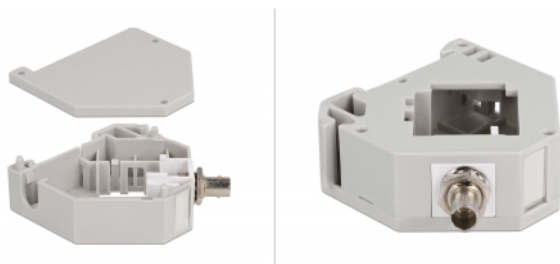

Delock Adaptor de șină DIN din cu Keystone ST Simplex mamă la ST Simplex mamă

Descriere scurta

Acest adaptor de la Delock conține un modul Keystone potrivit cu un cuplor ST Simplex care poate fi utilizat pentru a conecta cablurile de fibră optică.

Montare pe șină DIN

Adaptorul poate fi atașat la o șină DIN cu lățimea de 35 mm. Adițional, adaptorul are, de asemenea, un câmp mic de etichetare care poate fi etichetat individual sau furnizat cu diverse simboluri.

Specification

- Conectori:
1 x mamă ST Simplex >
1 x mamă ST Simplex
- Montare pe șină DIN: 35 mm
- Stivuibil
- Cu câmp de etichetare
- Temperatură în stare de funcționare: -40 °C ~ 85 °C
- Material: plastic
- Culoare: gri / alb
- Dimensiunii (LxIxI): aprox. 60,1 x 59,4 x 21,6 mm

Nr. 87196

EAN: 4043619871964

Țara de origine: China

Pachet: Pungă din plastic cu închidere tip fermoar

Pachetul contine

- Adaptor de șină DIN

Imagini

General	
Mounting type:	Montare pe șină DIN: 35 mm
Interface	
Conector 1:	1 x mamă ST Simplex
Conector 2:	1 x mamă ST Simplex
Technical characteristics	
Temperatură în stare de funcționare:	-40 °C ~ 85 °C
Physical characteristics	
Material:	plastic
Lungime:	60,1 mm
Width:	59,4 mm
Height:	21,6 mm
Colour:	gri / alb