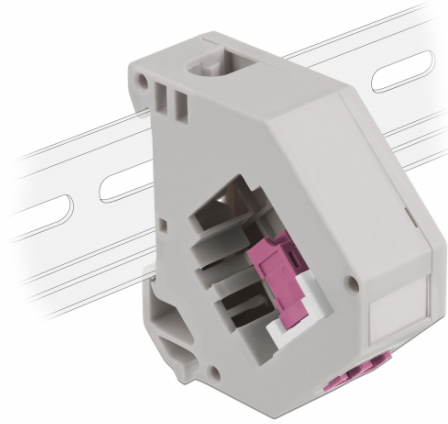

Delock DIN-rälsadapter med Keystone LC Duplex hona till LC Duplex hona violett

Beskrivning

Adapter från Delock som innehåller en lämplig Keystone-modul med en LC Duplex hona som kan användas för att ansluta fiberoptiska kablar.

Montering med DIN-skena

Adaptorn kan fästas på en 35 mm bred DIN-räls. Dessutom har adaptorn även ett litet märkningsfält som kan märkas individuellt eller förses med olika symboler.

Specifikationer

- Anslutning:
1 x LC Duplex hona >
1 x LC Duplex hona
- Montering med DIN-skena: 35 mm
- Stapelbar
- Med märkningsfält
- Drifttemperatur: -40 °C ~ 85 °C
- Material: plast
- Färg: grå / vit / violett
- Mått (LxBxH): ca 60,1 x 59,4 x 21,6 mm

Artikelnummer 87195

EAN: 4043619871957

Ursprungsland: China

Paket: Zippåse

Paketets innehåll

- Adapter för DIN-skena

Bilder

General	
Mounting type:	Montering med DIN-skena: 35 mm
Interface	
Kontakt 1:	1 x LC Duplex hona
Kontakt 2:	1 x LC Duplex hona
Technical characteristics	
Driftstemperatur:	-40 °C ~ 85 °C
Physical characteristics	
Material:	plast
Längd:	60,1 mm
Width:	59,4 mm
Height:	21,6 mm
Färg:	grå / vit / violett