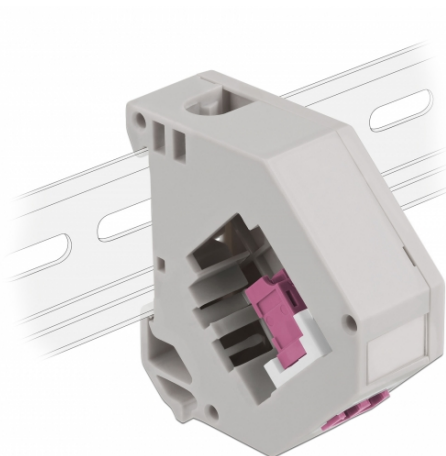

Delock Adaptor de șină DIN din cu Keystone LC Duplex mamă la LC Duplex mamă, violet

Descriere scurta

Acest adaptor de la Delock conține un modul Keystone potrivit cu un cuplor LC Duplex care poate fi utilizat pentru a conecta cablurile de fibră optică.

Montare pe șină DIN

Adaptorul poate fi atașat la o șină DIN cu lățimea de 35 mm. Adițional, adaptorul are, de asemenea, un câmp mic de etichetare care poate fi etichetat individual sau furnizat cu diverse simboluri.

Specification

- Conectori:
1 x LC Duplex mamă >
1 x LC Duplex mamă
- Montare pe șină DIN: 35 mm
- Stivuibil
- Cu câmp de etichetare
- Temperatură în stare de funcționare: -40 °C ~ 85 °C
- Material: plastic
- Culoare: gri / alb / violet
- Dimensiunii (LxIxI): aprox. 60,1 x 59,4 x 21,6 mm

Nr. 87195

EAN: 4043619871957

Țara de origine: China

Pachet: Pungă din plastic cu închidere tip fermoar

Pachetul contine

- Adaptor de șină DIN

Imagini

General	
Mounting type:	Montare pe șină DIN: 35 mm
Interface	
Conector 1:	1 x LC Duplex mamă
Conector 2:	1 x LC Duplex mamă
Technical characteristics	
Temperatură în stare de funcționare:	-40 °C ~ 85 °C
Physical characteristics	
Material:	plastic
Lungime:	60,1 mm
Width:	59,4 mm
Height:	21,6 mm
Colour:	gri / alb / violet