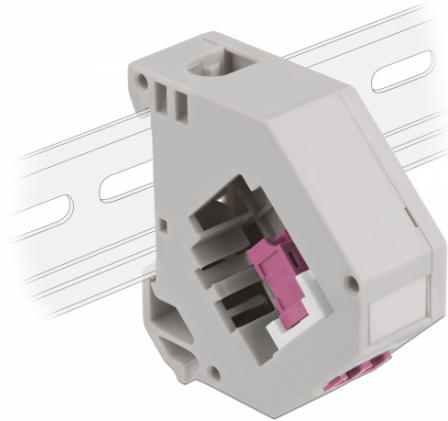

Delock Adapter za DIN vodilicu s Keystone LC Duplex ženskim priključkom na LC Duplex ženski priključak, ljubičasti

Opis

Ovaj adapter tvrtke Delock sadrži odgovarajući Keystone modul s LC Duplex spojnicom koja se može koristiti za spajanje optičkih kabela.

Montaža DIN vodilice

Adapter se može pričvrstiti na DIN šinu širine 35 mm. Osim toga, adapter ima i malo polje za označavanje koje se može zasebno označiti ili može sadržavati različite simbole.

Tehnički podaci

- Priključak:
 - 1 x LC Duplex ženski >
 - 1 x LC Duplex ženski
- Montaža DIN vodilice: 35 mm
- Za slaganje
- S poljem za označavanje
- Radna temperatura: -40 °C ~ 85 °C
- Materijal: plastika
- Boja: siv / bijela / ljubičasta
- Mjere (DxŠxV): oko 60,1 x 59,4 x 21,6 mm

Sadržaj pakiranja

- Adapter za DIN vodilicu

Predmet br. 87195

EAN: 4043619871957

Zemlja podrijetla: China

Pakiranje: Plastična vrećica sa zip zatvaračem

Slike

General	
Mounting type:	Montaža DIN vodilice: 35 mm
Interface	
Priključak 1:	1 x LC Duplex ženski
Priključak 2:	1 x LC Duplex ženski
Technical characteristics	
Radna temperatura:	-40 °C ~ 85 °C
Physical characteristics	
Materijal:	plastika
Duljina:	60,1 mm
Width:	59,4 mm
Height:	21,6 mm
Boja:	siv / bijela / ljubičasta