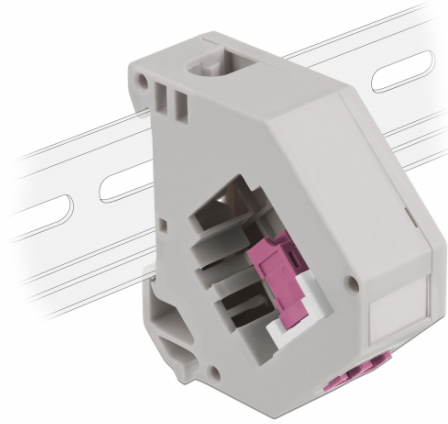

Delock Adaptateur de rail DIN avec Keystone LC Duplex femelle à LC Duplex femelle, violet

Description

Cet adaptateur de Delock contient un module Keystone pratique avec un coupleur LC Duplex pouvant être utilisé pour connecter des câbles de fibre optique.

Montage sur rail DIN

L'adaptateur peut être fixé à un rail DIN de 35 mm de large. En outre, l'adaptateur a aussi un petit champ d'étiquetage individuel ou fourni avec divers symboles.

Spécifications techniques

- Connecteurs :
1 x LC Duplex femelle >
1 x LC Duplex femelle
- Montage sur rail DIN : 35 mm
- Empilable
- Avec champ d'étiquetage
- Température de fonctionnement : -40 °C ~ 85 °C
- Matériaux : plastique
- Couleur : gris / blanc / violet
- Dimensions (LxlxH) : env. 60,1 x 59,4 x 21,6 mm

N° produit 87195

EAN: 4043619871957

Pays d'origine: China

Emballage: Sac polyvalent à fermeture éclair

Contenu de l'emballage

- Adaptateur de rail DIN

Image

General	
Mounting type:	Montage sur rail DIN : 35 mm
Interface	
Connecteur 1:	1 x LC Duplex femelle
Connecteur 2:	1 x LC Duplex femelle
Technical characteristics	
Température de fonctionnement :	-40 °C ~ 85 °C
Physical characteristics	
Matériaux:	plastique
Longueur:	60,1 mm
Width:	59,4 mm
Height:	21,6 mm
Couleur:	gris / blanc / violet