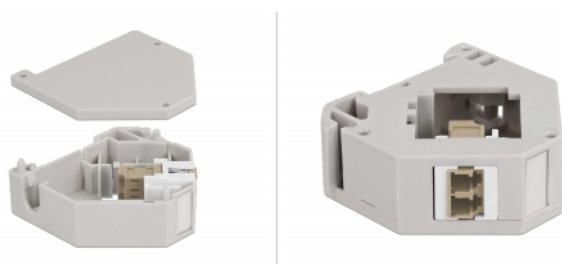

Delock Adaptor de șină DIN din cu Keystone LC Duplex mamă la LC Duplex mamă, bej

Descriere scurta

Acest adaptor de la Delock conține un modul Keystone potrivit cu un cuplor LC Duplex care poate fi utilizat pentru a conecta cablurile de fibră optică.

Montare pe șină DIN

Adaptorul poate fi atașat la o șină DIN cu lățimea de 35 mm. Adițional, adaptorul are, de asemenea, un câmp mic de etichetare care poate fi etichetat individual sau furnizat cu diverse simboluri.

Specification

- Conectori:
1 x LC Duplex mamă >
1 x LC Duplex mamă
- Montare pe șină DIN: 35 mm
- Stivuibil
- Cu câmp de etichetare
- Temperatură în stare de funcționare: -40 °C ~ 85 °C
- Material: plastic
- Culoare: gri / alb / bej
- Dimensiunii (LxlxI): aprox. 60,1 x 59,4 x 21,6 mm

Nr. 87193

EAN: 4043619871933

Țara de origine: China

Pachet: Pungă din plastic cu închidere tip fermoar

Pachetul contine

- Adaptor de șină DIN

Imagini

General	
Mounting type:	Montare pe șină DIN: 35 mm
Interface	
Conector 1:	1 x LC Duplex mamă
Conector 2:	1 x LC Duplex mamă
Technical characteristics	
Temperatură în stare de funcționare:	-40 °C ~ 85 °C
Physical characteristics	
Material:	plastic
Lungime:	60,1 mm
Width:	59,4 mm
Height:	21,6 mm
Colour:	gri / alb / bej