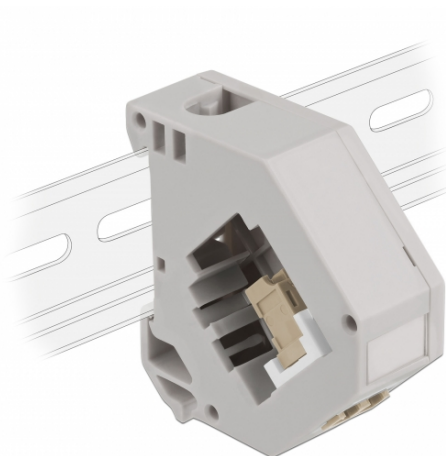

Delock Adaptor de șină DIN din cu Keystone LC Duplex mamă la LC Duplex mamă, bej

Descriere scurta

Acest adaptor de la Delock conține un modul Keystone potrivit cu un cuplor LC Duplex care poate fi utilizat pentru a conecta cablurile de fibră optică.

Montare pe șină DIN

Adaptorul poate fi atașat la o șină DIN cu lățimea de 35 mm. Adițional, adaptorul are, de asemenea, un câmp mic de etichetare care poate fi etichetat individual sau furnizat cu diverse simboluri.

Specification

- Conectori:
1 x LC Duplex mamă >
1 x LC Duplex mamă
- Montare pe șină DIN: 35 mm
- Stivuibil
- Cu câmp de etichetare
- Temperatură în stare de funcționare: -40 °C ~ 85 °C
- Material: plastic
- Culoare: gri / alb / bej
- Dimensiunii (LxlxI): aprox. 60,1 x 59,4 x 21,6 mm

Nr. 87193

EAN: 4043619871933

Țara de origine: China

Pachet: Pungă din plastic cu închidere tip fermoar

Pachetul contine

- Adaptor de șină DIN

Imagini

General	
Mounting type:	Montare pe șină DIN: 35 mm
Interface	
Conector 1:	1 x LC Duplex mamă
Conector 2:	1 x LC Duplex mamă
Technical characteristics	
Temperatură în stare de funcționare:	-40 °C ~ 85 °C
Physical characteristics	
Material:	plastic
Lungime:	60,1 mm
Width:	59,4 mm
Height:	21,6 mm
Colour:	gri / alb / bej