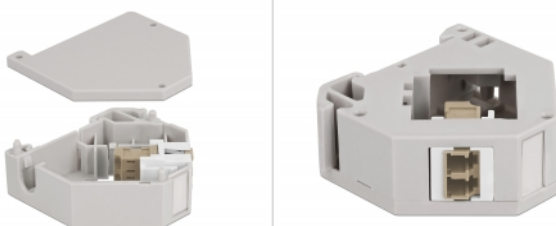

Delock Adapter za DIN vodilicu s Keystone LC Duplex ženskim priključkom na LC Duplex ženski priključak, bež

Opis

Ovaj adapter tvrtke Delock sadrži odgovarajući Keystone modul s LC Duplex spojnicom koja se može koristiti za spajanje optičkih kabela.

Montaža DIN vodilice

Adapter se može pričvrstiti na DIN šinu širine 35 mm. Osim toga, adapter ima i malo polje za označavanje koje se može zasebno označiti ili može sadržavati različite simbole.

Tehnički podaci

- Priključak:
 - 1 x LC Duplex ženski >
 - 1 x LC Duplex ženski
- Montaža DIN vodilice: 35 mm
- Za slaganje
- S poljem za označavanje
- Radna temperatura: -40 °C ~ 85 °C
- Materijal: plastika
- Boja: siv / bijela / bež
- Mjere (DxŠxV): oko 60,1 x 59,4 x 21,6 mm

Sadržaj pakiranja

- Adapter za DIN vodilicu

Predmet br. 87193

EAN: 4043619871933

Zemlja podrijetla: China

Pakiranje: Plastična vrećica sa zip zatvaračem

Slike

General	
Mounting type:	Montaža DIN vodilice: 35 mm
Interface	
Priključak 1:	1 x LC Duplex ženski
Priključak 2:	1 x LC Duplex ženski
Technical characteristics	
Radna temperatura:	-40 °C ~ 85 °C
Physical characteristics	
Materijal:	plastika
Duljina:	60,1 mm
Width:	59,4 mm
Height:	21,6 mm
Boja:	siv / bijela / bež