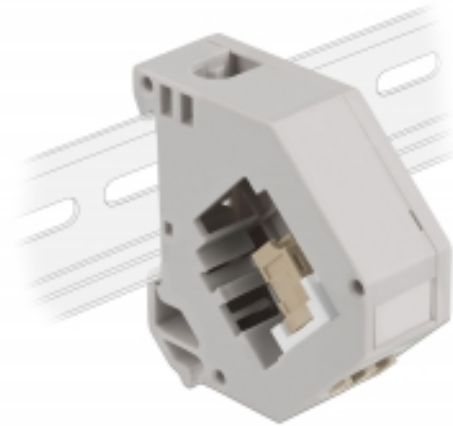

Delock Adapter za DIN vodilicu s Keystone LC Duplex ženskim priključkom na LC Duplex ženski priključak, bež

Opis

Ovaj adapter tvrtke Delock sadrži odgovarajući Keystone modul s LC Duplex spojnicom koja se može koristiti za spajanje optičkih kabela.

Montaža DIN vodilice

Adapter se može pričvrstiti na DIN šinu širine 35 mm. Osim toga, adapter ima i malo polje za označavanje koje se može zasebno označiti ili može sadržavati različite simbole.

Tehnički podaci

- Priključak:
 - 1 x LC Duplex ženski >
 - 1 x LC Duplex ženski
- Montaža DIN vodilice: 35 mm
- Za slaganje
- S poljem za označavanje
- Radna temperatura: -40 °C ~ 85 °C
- Materijal: plastika
- Boja: siv / bijela / bež
- Mjere (DxŠxV): oko 60,1 x 59,4 x 21,6 mm

Sadržaj pakiranja

- Adapter za DIN vodilicu

Predmet br. 87193

EAN: 4043619871933

Zemlja podrijetla: China

Pakiranje: Plastična vrećica sa zip zatvaračem

Slike

General	
Mounting type:	Montaža DIN vodilice: 35 mm
Interface	
Priključak 1:	1 x LC Duplex ženski
Priključak 2:	1 x LC Duplex ženski
Technical characteristics	
Radna temperatura:	-40 °C ~ 85 °C
Physical characteristics	
Materijal:	plastika
Duljina:	60,1 mm
Width:	59,4 mm
Height:	21,6 mm
Boja:	siv / bijela / bež