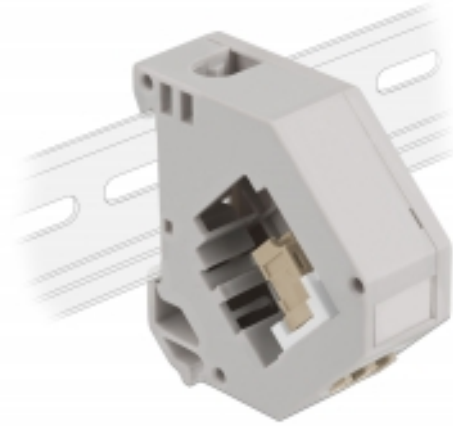

# Delock Adaptér na DIN lištu ze zásuvky Keystone LC Duplex na zásuvku LC Duplex, šedá

## Popis

Tento adaptér značky Delock obsahuje vhodný modul Keystone se spojkou LC Duplex, kterou lze použít k připojení optických kabelů.

## Specifikace

- Konektor:
  - 1 x LC Duplex samice >
  - 1 x LC Duplex samice
- DIN montážní lišta: 35 mm
- Stohovatelné
- S políčkem na štítek
- Provozní teplota: -40 °C ~ 85 °C
- Materiál: plast
- Barva: šedá / bílá / šedá
- Rozměry (DxŠxV): cca. 60,1 x 59,4 x 21,6 mm

## Příslušenství

General	
Mounting type:	DIN montážní lišta: 35 mm
Interface	
Konektor 1:	1 x LC Duplex samice
Konektor 2:	1 x LC Duplex samice
Technical characteristics	
Provozní teplota:	-40 °C ~ 85 °C
Physical characteristics	
Materiál:	plast
Délka:	60,1 mm
Width:	59,4 mm
Height:	21,6 mm
Barva:	šedá / bílá / šedá