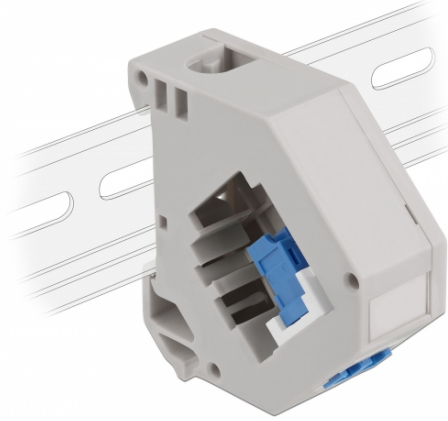

Delock DIN-rälsadapter med Keystone LC Duplex hona till LC Duplex hona blå

Beskrivning

Adapter från Delock som innehåller en lämplig Keystone-modul med en LC Duplex hona som kan användas för att ansluta fiberoptiska kablar.

Montering med DIN-skena

Adaptorn kan fästas på en 35 mm bred DIN-räls. Dessutom har adaptorn även ett litet märkningsfält som kan märkas individuellt eller förses med olika symboler.

Specifikationer

- Anslutning:
1 x LC Duplex hona >
1 x LC Duplex hona
- Montering med DIN-skena: 35 mm
- Stapelbar
- Med märkningsfält
- Drifttemperatur: -40 °C ~ 85 °C
- Material: plast
- Färg: grå / vit / blå
- Mått (LxBxH): ca 60,1 x 59,4 x 21,6 mm

Artikelnummer 87189

EAN: 4043619871896

Ursprungsland: China

Paket: Zippåse

Paketets innehåll

- Adapter för DIN-skena

Bilder

General	
Mounting type:	Montering med DIN-skena: 35 mm
Interface	
Kontakt 1:	1 x LC Duplex hona
Kontakt 2:	1 x LC Duplex hona
Technical characteristics	
Driftstemperatur:	-40 °C ~ 85 °C
Physical characteristics	
Material:	plast
Längd:	60,1 mm
Width:	59,4 mm
Height:	21,6 mm
Färg:	grå / vit / blå