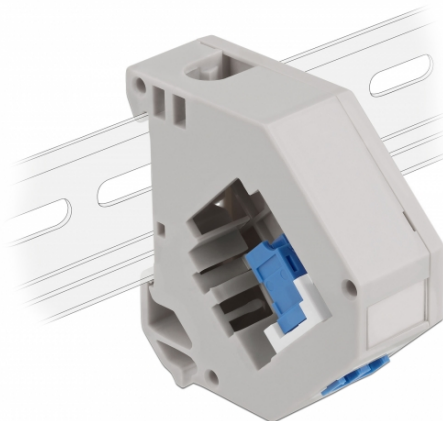

Delock Adaptor de șină DIN din cu Keystone LC Duplex mamă la LC Duplex mamă, albastru

Descriere scurta

Acest adaptor de la Delock conține un modul Keystone potrivit cu un cuplor LC Duplex care poate fi utilizat pentru a conecta cablurile de fibră optică.

Montare pe șină DIN

Adaptorul poate fi atașat la o șină DIN cu lățimea de 35 mm. Adițional, adaptorul are, de asemenea, un câmp mic de etichetare care poate fi etichetat individual sau furnizat cu diverse simboluri.

Specification

- Conectori:
1 x LC Duplex mamă >
1 x LC Duplex mamă
- Montare pe șină DIN: 35 mm
- Stivuibil
- Cu câmp de etichetare
- Temperatură în stare de funcționare: -40 °C ~ 85 °C
- Material: plastic
- Culoare: gri / alb / albastru
- Dimensiunii (LxlxI): aprox. 60,1 x 59,4 x 21,6 mm

Nr. 87189

EAN: 4043619871896

Țara de origine: China

Pachet: Pungă din plastic cu închidere tip fermoar

Pachetul contine

- Adaptor de șină DIN

Imagini

General	
Mounting type:	Montare pe șină DIN: 35 mm
Interface	
Conector 1:	1 x LC Duplex mamă
Conector 2:	1 x LC Duplex mamă
Technical characteristics	
Temperatură în stare de funcționare:	-40 °C ~ 85 °C
Physical characteristics	
Material:	plastic
Lungime:	60,1 mm
Width:	59,4 mm
Height:	21,6 mm
Colour:	gri / alb / albastru