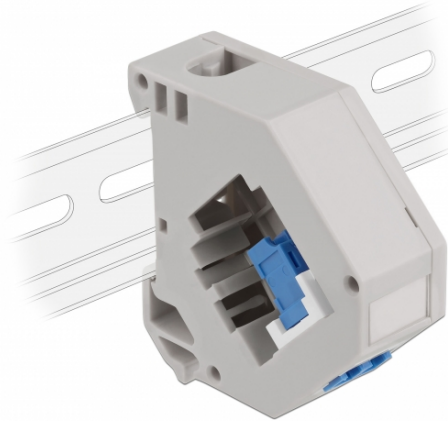

Delock Adapter za DIN vodilicu s Keystone LC Duplex ženskim priključkom na LC Duplex ženski priključak, plava

Opis

Ovaj adapter tvrtke Delock sadrži odgovarajući Keystone modul s LC Duplex spojnicom koja se može koristiti za spajanje optičkih kabela.

Montaža DIN vodilice

Adapter se može pričvrstiti na DIN šinu širine 35 mm. Osim toga, adapter ima i malo polje za označavanje koje se može zasebno označiti ili može sadržavati različite simbole.

Tehnički podaci

- Priključak:
 - 1 x LC Duplex ženski >
 - 1 x LC Duplex ženski
- Montaža DIN vodilice: 35 mm
- Za slaganje
- S poljem za označavanje
- Radna temperatura: -40 °C ~ 85 °C
- Materijal: plastika
- Boja: siv / bijela / plava
- Mjere (DxŠxV): oko 60,1 x 59,4 x 21,6 mm

Sadržaj pakiranja

- Adapter za DIN vodilicu

Predmet br. 87189

EAN: 4043619871896

Zemlja podrijetla: China

Pakiranje: Plastična vrećica sa zip zatvaračem

Slike

General	
Mounting type:	Montaža DIN vodilice: 35 mm
Interface	
Priključak 1:	1 x LC Duplex ženski
Priključak 2:	1 x LC Duplex ženski
Technical characteristics	
Radna temperatura:	-40 °C ~ 85 °C
Physical characteristics	
Materijal:	plastika
Duljina:	60,1 mm
Width:	59,4 mm
Height:	21,6 mm
Boja:	siv / bijela / plava