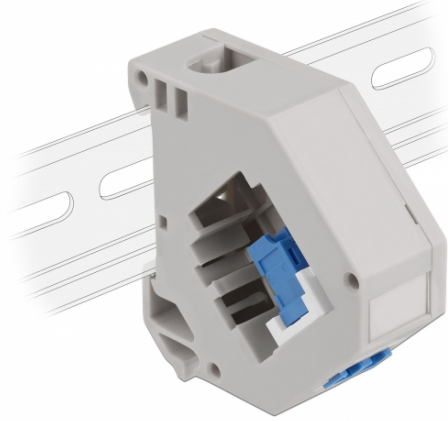

# Delock Adaptér na DIN lištu ze zásuvky Keystone LC Duplex na zásuvku LC Duplex, modrý

## Popis

Tento adaptér značky Delock obsahuje vhodný modul Keystone se spojkou LC Duplex, kterou lze použít k připojení optických kabelů.

### Montáž ke kolejnici dle DIN

Adaptér lze připojit k DIN liště šířky 35 mm. Kromě toho má adaptér také malé políčko na značení, které lze individuálně označit štítkem nebo opatřit různými symboly.

## Specifikace

- Konektor:
  - 1 x LC Duplex samice >
  - 1 x LC Duplex samice
- DIN montážní lišta: 35 mm
- Stohovatelné
- S políčkem na štítek
- Provozní teplota: -40 °C ~ 85 °C
- Materiál: plast
- Barva: šedá / bílá / modrý
- Rozměry (DxŠxV): cca. 60,1 x 59,4 x 21,6 mm