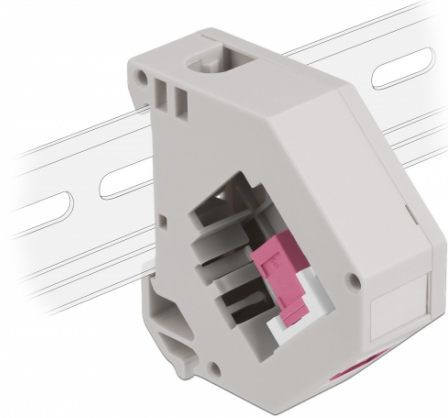

Delock DIN-rälsadapter med Keystone SC Simplex hona till SC Simplex hona

Beskrivning

Adapter från Delock som innehåller en lämplig Keystone-modul med en SC Simplex hona som kan användas för att ansluta fiberoptiska kablar.

Montering med DIN-skena

Adaptorn kan fästas på en 35 mm bred DIN-räls. Dessutom har adaptorn även ett litet märkningsfält som kan märkas individuellt eller förses med olika symboler.

Specifikationer

- Anslutning:
1 x SC Simplex hona >
1 x SC Simplex hona
- Montering med DIN-skena: 35 mm
- Stapelbar
- Med märkningsfält
- Drifttemperatur: -40 °C ~ 85 °C
- Material: plast
- Färg: grå / vit / violett
- Mått (LxBxH): ca 60,1 x 59,4 x 21,6 mm

Artikelnummer 87182

EAN: 4043619871827

Ursprungsland: China

Paket: Zippåse

Paketets innehåll

- Adapter för DIN-skena

Bilder

General	
Mounting type:	Montering med DIN-skena: 35 mm
Interface	
Kontakt 1:	1 x SC Simplex hona
Kontakt 2:	1 x SC Simplex hona
Technical characteristics	
Driftstemperatur:	-40 °C ~ 85 °C
Physical characteristics	
Material:	plast
Längd:	60,1 mm
Width:	59,4 mm
Height:	21,6 mm
Färg:	grå / vit / violett