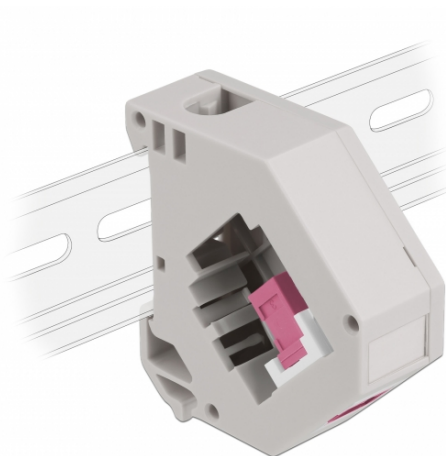

Delock Adaptor de șină DIN cu Keystone SC Simplex mamă la SC Simplex mamă

Descriere scurta

Acest adaptor de la Delock conține un modul Keystone potrivit cu un cuplor SC Simplex care poate fi utilizat pentru a conecta cablurile de fibră optică.

Montare pe șină DIN

Adaptorul poate fi atașat la o șină DIN cu lățimea de 35 mm. Adițional, adaptorul are, de asemenea, un câmp mic de etichetare care poate fi etichetat individual sau furnizat cu diverse simboluri.

Specification

- Conectori:
1 x mamă SC Simplex >
1 x mamă SC Simplex
- Montare pe șină DIN: 35 mm
- Stivuibil
- Cu câmp de etichetare
- Temperatură în stare de funcționare: -40 °C ~ 85 °C
- Material: plastic
- Culoare: gri / alb / violet
- Dimensiunii (LxlxI): aprox. 60,1 x 59,4 x 21,6 mm

Nr. 87182

EAN: 4043619871827

Țara de origine: China

Pachet: Pungă din plastic cu închidere tip fermoar

Pachetul contine

- Adaptor de șină DIN

Imagini

General	
Mounting type:	Montare pe șină DIN: 35 mm
Interface	
Conector 1:	1 x mamă SC Simplex
Conector 2:	1 x mamă SC Simplex
Technical characteristics	
Temperatură în stare de funcționare:	-40 °C ~ 85 °C
Physical characteristics	
Material:	plastic
Lungime:	60,1 mm
Width:	59,4 mm
Height:	21,6 mm
Colour:	gri / alb / violet