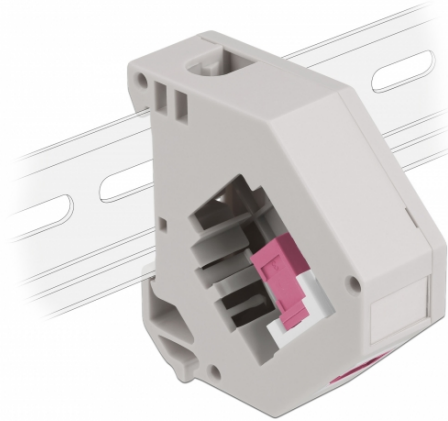

Delock Adapter za DIN vodilicu s Keystone SC Simplex ženskim priključkom na SC Simplex ženski priključak

Opis

Ovaj adapter tvrtke Delock sadrži odgovarajući Keystone modul s SC Simplex spojnicom koja se može koristiti za spajanje optičkih kabela.

Montaža DIN vodilice

Adapter se može pričvrstiti na DIN šinu širine 35 mm. Osim toga, adapter ima i malo polje za označavanje koje se može zasebno označiti ili može sadržavati različite simbole.

Tehnički podaci

- Priključak:
 - 1 x SC Simplex ženski >
 - 1 x SC Simplex ženski
- Montaža DIN vodilice: 35 mm
- Za slaganje
- S poljem za označavanje
- Radna temperatura: -40 °C ~ 85 °C
- Materijal: plastika
- Boja: siv / bijela / ljubičasta
- Mjere (DxŠxV): oko 60,1 x 59,4 x 21,6 mm

Predmet br. 87182

EAN: 4043619871827

Zemlja podrijetla: China

Pakiranje: Plastična vrećica sa zip zatvaračem

Sadržaj pakiranja

- Adapter za DIN vodilicu

Slike

General	
Mounting type:	Montaža DIN vodilice: 35 mm
Interface	
Priključak 1:	1 x SC Simplex ženski
Priključak 2:	1 x SC Simplex ženski
Technical characteristics	
Radna temperatura:	-40 °C ~ 85 °C
Physical characteristics	
Materijal:	plastika
Duljina:	60,1 mm
Width:	59,4 mm
Height:	21,6 mm
Boja:	siv / bijela / ljubičasta