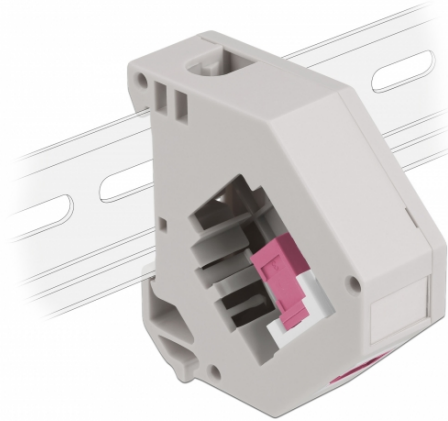

# Delock Adaptér na DIN lištu ze zásuvky Keystone SC Simplex na zásuvku SC Simplex

## Popis

Tento adaptér značky Delock obsahuje vhodný modul Keystone se spojkou SC Simplex, kterou lze použít k připojení optických kabelů.

## Specifikace

- Konektor:  
1 x SC Simplex samice >  
1 x SC Simplex samice
- DIN montážní lišta: 35 mm
- Stohovatelné
- S políčkem na štítek
- Provozní teplota: -40 °C ~ 85 °C
- Materiál: plast
- Barva: šedá / bílá / fialová
- Rozměry (DxŠxV): cca. 60,1 x 59,4 x 21,6 mm

## Příslušenství

General	
Mounting type:	DIN montážní lišta: 35 mm
Interface	
Konektor 1:	1 x SC Simplex samice
Konektor 2:	1 x SC Simplex samice
Technical characteristics	
Provozní teplota:	-40 °C ~ 85 °C
Physical characteristics	
Materiál:	plast
Délka:	60,1 mm
Width:	59,4 mm
Height:	21,6 mm
Barva:	šedá / bílá / fialová